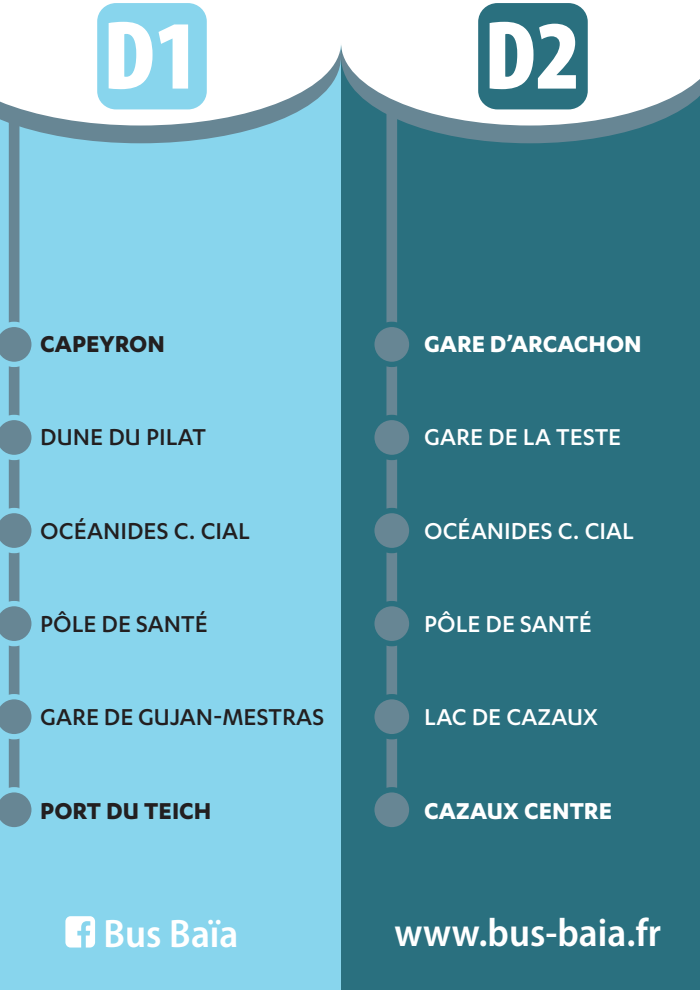

HORAIRES DES LIGNES DIMANCHE ET FÊTES

Bus Baïa www.bus-baia.fr

HORAIRES VALABLES
Du 07 avril au 06 juillet 2025

D1 ► Port du Teich

ARCACHON							
3	●	Capeyron	09:53	12:08	14:08	15:53	18:55
3	●	Hortensias	09:54	12:09	14:09	15:54	18:56
4 3	●	Mairie du Pyla	09:55	12:10	14:10	15:55	18:57
3	●	Rosignols	09:56	12:11	14:11	15:56	18:58
3	●	Marjolaine	09:57	12:12	14:12	15:57	18:59
3	●	Les Fauvettes	09:58	12:13	14:13	15:58	19:00
3	●	Chapelle Forestière	09:59	12:14	14:14	15:59	19:01
3	●	Haïtza	10:00	12:15	14:15	16:00	19:02
3	●	Avenue de Biscarosse	10:02	12:17	14:17	16:02	19:04
3	●	Dune du Pilat	10:03	12:18	14:18	16:03	19:05
LA TESTE-DE-BUCH		Hameau de la Dune	10:08	12:23	14:23	16:08	19:10
D2	●	Les Miquelots C. Cial	10:10	12:25	14:25	16:10	19:12
D2	●	Jean Fleury	10:11	12:26	14:26	16:11	19:13
D2	●	Bassin Formation - Jolibois	10:12	12:27	14:27	16:12	19:14
D2	●	Joule	10:14	12:29	14:29	16:14	19:16
D2	●	Avenue Vulcain	10:15	12:30	14:30	16:15	19:17
D2	●	Pôle Fiduciaire / Centre de Publipostage	10:16	12:31	14:31	16:16	19:18
4 D2	●	Océanides C. Cial	10:21	12:36	14:36	16:21	19:23
4 D2	●	Parc des Expositions	10:22	12:37	14:37	16:22	19:24
4 D2	●	Pôle Économique de la COBAS	10:22	12:37	14:37	16:22	19:24
4 D2	●	Pôle de Santé	10:30	12:45	14:45	16:30	19:32
GUJAN-MESTRAS		Parcs de Loisirs	10:31	12:46	14:46	16:31	19:33
4	●	Maison des Associations	10:31	12:46	14:46	16:31	19:33
4	●	Casino Gujan	10:32	12:47	14:47	16:32	19:34
4	●	Lac de la Magdeleine	10:33	12:48	14:48	16:33	19:35
4	●	Médiathèque C. Cial	10:35	12:50	14:50	16:35	19:37
4	●	Avenue de Césarée	10:41	12:56	14:56	16:41	19:43
4	●	Gendarmerie	10:42	12:57	14:57	16:42	19:44
4	●	Cimetière du Fin	10:43	12:58	14:58	16:43	19:45
4	●	Hôtel de Ville	10:45	13:00	15:00	16:45	19:47
4	●	Gare de Gujan-Mestras	10:48	13:03	15:03	16:48	19:50
4	●	Le Moulin	10:49	13:04	15:04	16:49	19:51
4	●	Mestras la Chapelle	10:50	13:05	15:05	16:50	19:52
4	●	Place de la Claire	10:51	13:06	15:06	16:51	19:53
4	●	Liberté	10:52	13:07	15:07	16:52	19:54
4	●	Haurat	10:53	13:08	15:08	16:53	19:55
4	●	Bireboussaou	10:53	13:08	15:08	16:53	19:55
4	●	Ker Helen	10:54	13:09	15:09	16:54	19:56
4	●	Mairie du Teich	10:57	13:12	15:12	16:57	19:59
4	●	Gare du Teich	10:58	13:13	15:13	16:58	20:00
4	●	Port du Teich	11:02	13:17	15:17	17:02	20:04