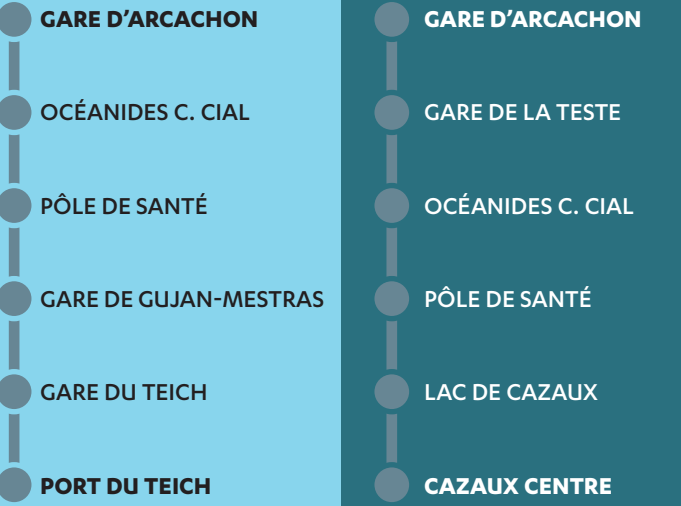

HORAIRES DES LIGNES DIMANCHE ET FÊTES

D1

D2

Bus Baïa www.bus-baia.fr

HORAIRES VALABLES
Du 8 avril au 07 juillet 2024

D1 Gare d'Arcachon

Station	09:41	12:18	15:18	16:31
Port du Teich	09:41	12:18	15:18	16:31
Gare du Teich	09:45	12:22	15:22	16:35
Mairie du Teich	09:46	12:23	15:23	16:36
Ker Helen	09:49	12:26	15:26	16:39
Bireboussaou	09:50	12:27	15:27	16:40
Haurat	09:50	12:27	15:27	16:40
Liberté	09:51	12:28	15:28	16:41
Place de la Claire	09:51	12:28	15:28	16:41
Mestras la Chapelle	09:52	12:29	15:29	16:42
Le Moulin	09:53	12:30	15:30	16:43
Gare de Gujan-Mestras	09:55	12:32	15:32	16:45
Hôtel de Ville	09:56	12:33	15:33	16:46
Cimetière du Fin	09:57	12:34	15:34	16:47
Gendarmerie	09:58	12:35	15:35	16:48
Avenue de Césarée	09:59	12:36	15:36	16:49
Médiathèque C. Cial	10:00	12:37	15:37	16:50
Lac de la Magdeleine	10:02	12:39	15:39	16:52
Casino	10:03	12:40	15:40	16:53
Maison des Associations	10:04	12:41	15:41	16:54
Parcs de Loisirs	10:05	12:42	15:42	16:55
Pôle de Santé	10:08	12:45	15:45	16:58
Pépinière d'Entreprises	10:09	12:46	15:46	16:59
Parc des Expositions	10:09	12:46	15:46	16:59
Océanides C. Cial	10:12	12:49	15:49	17:02
Pôle Fiduciaire / Centre de Publipostage	10:13	12:50	15:50	17:03
Avenue Vulcain	10:14	12:51	15:51	17:04
Joule	10:15	12:52	15:52	17:05
Bassin Formation - Jolibois	10:15	12:52	15:52	17:05
Jean Fleury	10:16	12:53	15:53	17:06
Les Miquelots C. Cial	10:18	12:55	15:55	17:08
Loude	10:18	12:55	15:55	17:08
Résidence Jean Hameau / Pôle Emploi	10:19	12:56	15:56	17:09
Marzac	10:22	12:59	15:59	17:12
Saint-Exupéry	10:23	13:00	16:00	17:13
Carnot	10:24	13:01	16:01	17:14
Place Jean Hameau	10:25	13:02	16:02	17:15
Commissariat	10:26	13:03	16:03	17:16
Gare de la Teste	10:28	13:05	16:05	17:18
Eglise	10:32	13:09	16:09	17:22
Avenue de Verdun	10:33	13:10	16:10	17:23
Centre Commercial Lagrua	10:34	13:11	16:11	17:24
Près Tremblants	10:36	13:13	16:13	17:26
Camicas	10:37	13:14	16:14	17:27
Grands Chênes	10:39	13:16	16:16	17:29
Place de Verdun	10:41	13:18	16:18	17:31
Gare d'Arcachon	10:42	13:19	16:19	17:32