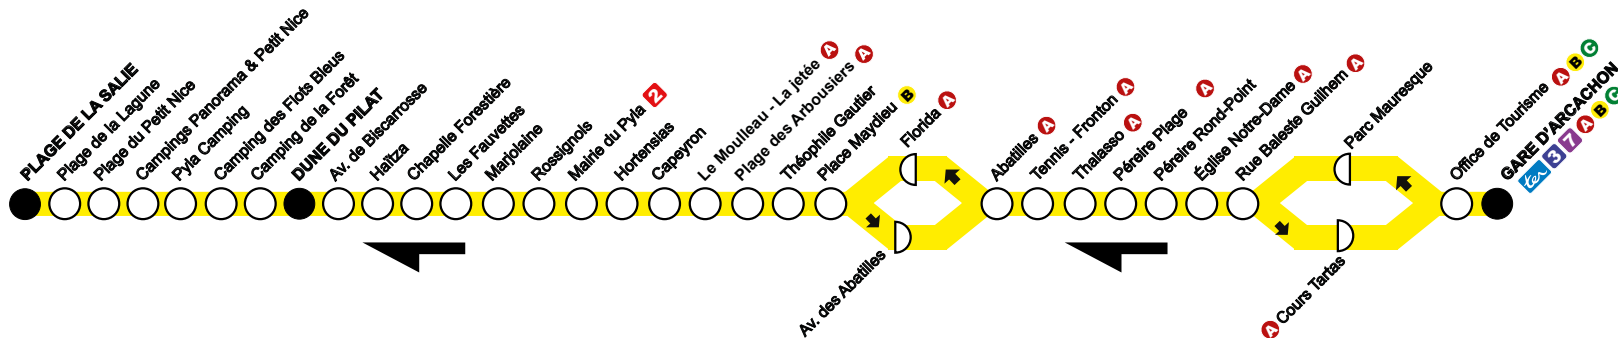

Bar Tabac de l'Océan 65, Bd. de l'Océan à PYLA-SUR-MER
Arrêt Mairie du Pyla

Au Khédivé Rue du Mal de Lattre de Tassigny à ARCAÇON
Arrêts Parc Mauresque et Cours Tartas

La Boutik' baïa

17 rue François Legallais 33260 LA TESTE DE BUCH
Ouvert du lundi au vendredi de 8h00 à 12h30 et de 14h00 à 18h00
le samedi de 8h00 à 12h30

1

direction LA TESTE DE BUCH

Plage de la Salie

Du lundi au vendredi en période scolaire

Arrêts principaux		(1)	(2)	(3)	(4)
Gare d'Arcachon	07:50	09:10	10:40	12:40	13:25 14:10 15:40 16:05 17:05 18:10 19:40
Pérelre Plage	08:00	09:20	10:50	12:50	13:37 14:20 15:50 16:29 17:29 18:34 19:50
Mairie du Pyla	08:10	09:30	11:03	13:03	13:50 14:33 16:03 16:42 17:42 18:47 20:03
Dune du Pilat	08:18	09:38	11:12	13:12	13:59 14:42 16:12 16:51 17:51 18:56 20:12
Camping des Flots Bleus	-	-	11:15	13:15	14:02 14:45 16:15 16:54 17:54 18:59 20:15
Plage de la Salie	-	-	11:24	13:24	14:11 14:54 16:24 17:03 18:03 19:08 20:24

(1) départ le mercredi à 13h13 (2) départ le mercredi à 16h17 (3) départ le mercredi à 17h17 (4) départ le mercredi à 18h22

Les horaires ne sont donnés qu'aux arrêts principaux mais le bus dessert tous les arrêts figurants sur le thermomètre ci-contre. Ils sont établis pour des conditions normales de circulation.

Samedis et vacances scolaires (du lundi 15 au vendredi 26 avril)

Arrêts principaux											
Gare d'Arcachon	08:10	09:40	10:45	11:40	12:45	13:45	14:45	15:40	17:38	18:40	19:45
Pérelre Plage	08:20	09:50	10:55	11:50	12:55	13:55	14:55	15:50	17:48	18:50	19:55
Mairie du Pyla	08:30	10:00	11:05	12:00	13:05	14:05	15:05	16:00	17:58	19:00	20:05
Dune du Pilat	08:38	10:08	11:13	12:08	13:13	14:13	15:13	16:08	18:06	19:08	20:13
Camping des Flots Bleus	-	-	11:18	12:13	13:18	14:18	15:18	16:13	18:11	19:13	20:18
Plage de la Salie	-	-	11:29	12:24	13:29	14:29	15:29	16:24	18:22	19:24	20:29