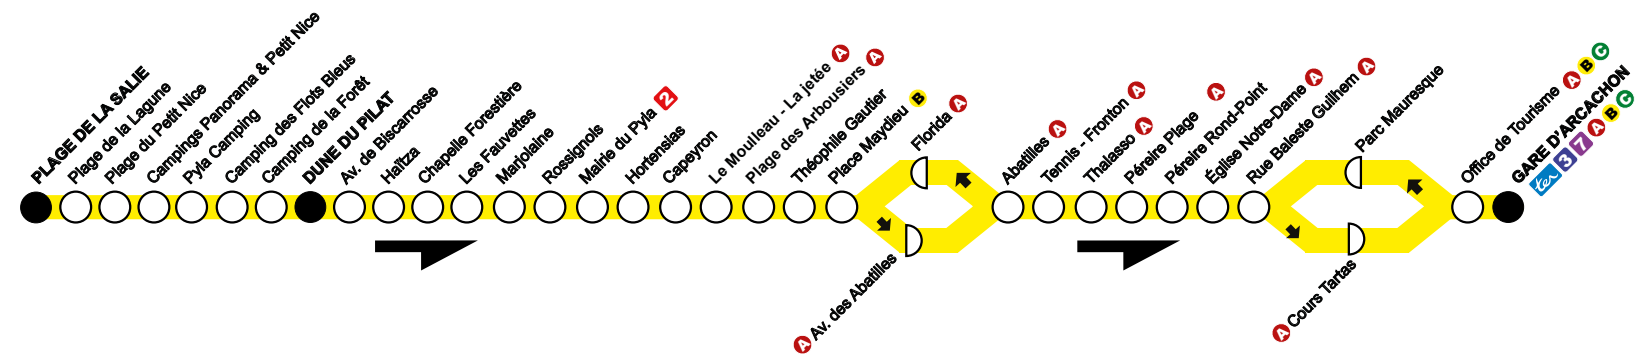

1

COBAS
Communauté d'Agglomération
Bassin d'Arcachon Sud

**HORAIRES VALABLES
DU 8 AVRIL AU
30 JUIN 2019**

Infos :
0800 100 937
Appel gratuit depuis un poste fixe

GARE D'ARCACHON Pyla-sur-Mer PLAGES OCÉANES

Le Moulleau Dune du Pilat

Vivez l'agglomération avec baïa

www.bus-baia.fr Bus Baïa

1 direction ARCACHON Gare d'Arcachon

Du lundi au vendredi en période scolaire

Arrêts principaux

Plage de la Salie	-	-	-	11:29	12:23	13:30	14:33	16:03	16:30	17:07	18:28	19:20
Camping des Flots Bleus	-	-	-	11:38	12:32	13:39	14:42	16:12	16:39	17:16	18:37	19:29
Dune du Pilat	07:11	08:22	09:50	11:43	12:37	13:44	14:47	16:17	16:44	17:21	18:42	19:34
Mairie du Pyla	07:19	08:29	09:58	11:51	12:45	13:52	14:55	16:25	16:52	17:29	18:50	19:42
Péreire Plage	07:31	08:40	10:09	12:05	12:59	14:06	15:09	16:39	17:06	17:43	19:04	19:56
Gare d'Arcachon	07:42	08:49	10:18	12:14	13:08	14:15	15:18	16:48	17:15	17:52	19:13	20:05

Samedis et vacances scolaires (du lundi 15 au vendredi 26 avril)

Arrêts principaux

Plage de la Salie	-	-	-	11:35	12:28	13:33	14:33	15:33	16:33	17:33	18:28	19:33
Camping des Flots Bleus	-	-	-	11:47	12:40	13:45	14:45	15:45	16:45	17:45	18:40	19:45
Dune du Pilat	07:25	08:50	10:40	11:52	12:45	13:50	14:50	15:50	16:50	17:50	18:45	19:50
Mairie du Pyla	07:33	08:58	10:48	12:00	12:53	13:58	14:58	15:58	16:58	17:58	18:53	19:58
Péreire Plage	07:44	09:09	10:59	12:11	13:04	14:09	15:09	16:09	17:09	18:09	19:04	20:09
Gare d'Arcachon	07:53	09:18	11:08	12:20	13:13	14:18	15:18	16:18	17:18	18:18	19:13	20:18

Dimanches et jours fériés

Arrêts principaux					
Gare d'Arcachon	09:45	11:45	13:50	16:10	18:43
Pérelre Plage	09:54	11:54	13:59	16:19	18:52
Mairie du Pyla	10:04	12:04	14:09	16:29	19:02
Dune du Pilat	10:12	12:12	14:17	16:37	19:10
Camping des Flots Bleus	10:17	12:17	14:22	16:42	19:15
Plage de la Salie	10:28	12:28	14:33	16:53	19:26