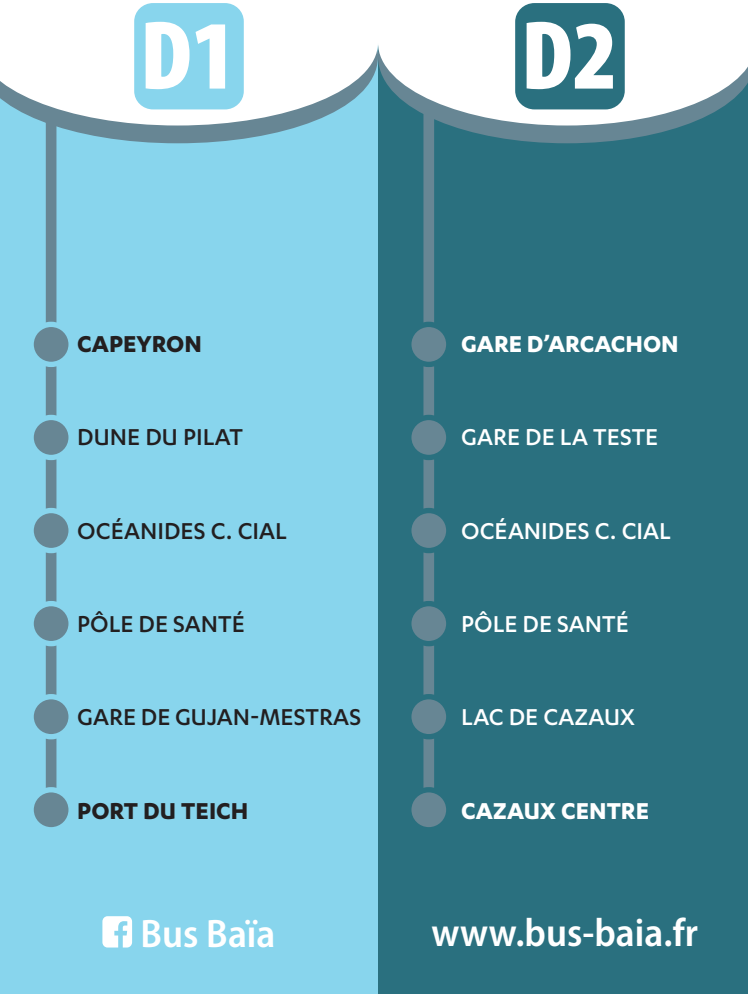

HORAIRES DES LIGNES DIMANCHE ET FÊTES

Bus Baïa www.bus-baia.fr

HORAIRES VALABLES
Du 07 avril au 06 juillet 2025

D1 ► Port du Teich

ARCACHON		3	●	Capeyron	09:53	12:08	14:08	15:53	18:55
		3	●	Hortensias	09:54	12:09	14:09	15:54	18:56
		4 3	●	Mairie du Pyla	09:55	12:10	14:10	15:55	18:57
		3	●	Rosignols	09:56	12:11	14:11	15:56	18:58
		3	●	Marjolaine	09:57	12:12	14:12	15:57	18:59
		3	●	Les Fauvettes	09:58	12:13	14:13	15:58	19:00
		3	●	Chapelle Forestière	09:59	12:14	14:14	15:59	19:01
		3	●	Haïtza	10:00	12:15	14:15	16:00	19:02
		3	●	Avenue de Biscarosse	10:02	12:17	14:17	16:02	19:04
		3	●	Dune du Pilat	10:03	12:18	14:18	16:03	19:05
			●	Hameau de la Dune	10:08	12:23	14:23	16:08	19:10
		D2	●	Les Miquelots C. Cial	10:10	12:25	14:25	16:10	19:12
		D2	●	Jean Fleury	10:11	12:26	14:26	16:11	19:13
		D2	●	Bassin Formation - Jolibois	10:12	12:27	14:27	16:12	19:14
		D2	●	Joule	10:14	12:29	14:29	16:14	19:16
		D2	●	Avenue Vulcain	10:15	12:30	14:30	16:15	19:17
		D2	●	Pôle Fiduciaire / Centre de Publipostage	10:16	12:31	14:31	16:16	19:18
		4 D2	●	Océanides C. Cial	10:21	12:36	14:36	16:21	19:23
		4 D2	●	Parc des Expositions	10:22	12:37	14:37	16:22	19:24
		4 D2	●	Pôle Économique de la COBAS	10:22	12:37	14:37	16:22	19:24
		4 D2	●	Pôle de Santé	10:30	12:45	14:45	16:30	19:32
		4	●	Parcs de Loisirs	10:31	12:46	14:46	16:31	19:33
			●	Maison des Associations	10:31	12:46	14:46	16:31	19:33
			●	Casino Gujan	10:32	12:47	14:47	16:32	19:34
			●	Lac de la Magdeleine	10:33	12:48	14:48	16:33	19:35
			●	Médiathèque C. Cial	10:35	12:50	14:50	16:35	19:37
			●	Avenue de Césarée	10:41	12:56	14:56	16:41	19:43
			●	Gendarmerie	10:42	12:57	14:57	16:42	19:44
			●	Cimetière du Fin	10:43	12:58	14:58	16:43	19:45
			●	Hôtel de Ville	10:45	13:00	15:00	16:45	19:47
			●	Gare de Gujan-Mestras	10:48	13:03	15:03	16:48	19:50
			●	Le Moulin	10:49	13:04	15:04	16:49	19:51
			●	Mestras la Chapelle	10:50	13:05	15:05	16:50	19:52
			●	Place de la Claire	10:51	13:06	15:06	16:51	19:53
			●	Liberté	10:52	13:07	15:07	16:52	19:54
			●	Haurat	10:53	13:08	15:08	16:53	19:55
			●	Bireboussaou	10:53	13:08	15:08	16:53	19:55
			●	Ker Helen	10:54	13:09	15:09	16:54	19:56
			●	Mairie du Teich	10:57	13:12	15:12	16:57	19:59
			●	Gare du Teich	10:58	13:13	15:13	16:58	20:00
			●	Port du Teich	11:02	13:17	15:17	17:02	20:04

D1 ► Capeyron