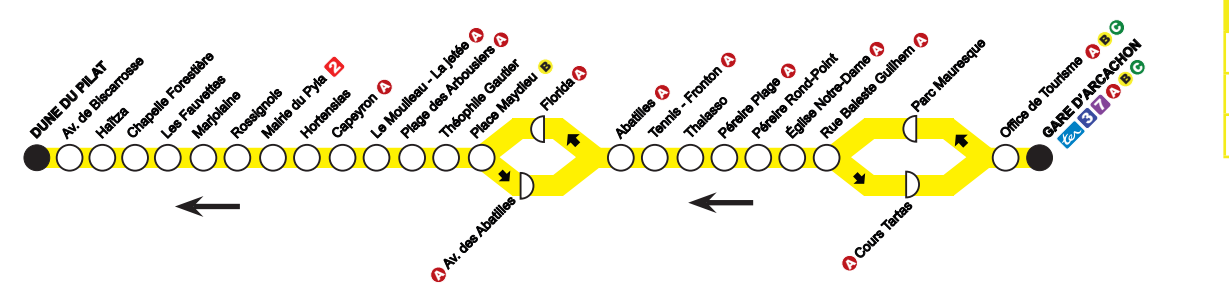

MyBus
BASSIN D'ARCACHON

Téléchargez gratuitement
l'application mobile
My Bus Bassin d'Arcachon

Horaires   Calcul d'itinéraire   M-ticket

LES POINTS DE VENTE SUR VOS LIGNES

Office de Tourisme *Esplanade Georges Pompidou à Arcachon*

Tabac Presse Le Marigny *45, boulevard du Général Leclerc à Arcachon*

La Boutik' baïa

17 rue François Legallais 33260 La Teste-de-Buch (Place du marché)

Ouvert du lundi au vendredi de 8h à 12h30 et de 14h à 18h
et le samedi de 8h à 12h30

NOUS CONTACTER

Tél. 0 800 100 937 (appel gratuit)

Mail : contact.busbaia@gmail.com

Bus Baïa

1 direction LA TESTE DE BUCH
Dune du Pilat

DU LUNDI AU VENDREDI EN PÉRIODE SCOLAIRE

ARRÊTS PRINCIPAUX		1	2	3						
Gare d'Arcachon	07:50	09:15	10:15	12:40	13:40	14:45	16:05	17:05	18:10	19:45
Thalasso	08:01	09:26	10:27	12:54	13:54	14:57	16:31	17:31	18:36	19:57
Place Maydieu	08:05	09:30	10:31	12:58	13:58	15:01	16:35	17:35	18:40	20:01
Mairie du Pyla	08:10	09:35	10:38	13:05	14:05	15:08	16:42	17:42	18:47	20:08
Dune du Pilat	08:18	09:43	10:47	13:14	14:14	15:17	16:51	17:51	18:56	20:17

Le mercredi uniquement :

1 Départ de la gare à 16:17   2 Départ de la gare à 17:17   3 Départ de la gare à 18:22

Les horaires sont donnés aux arrêts principaux mais le bus dessert tous les arrêts figurants sur le thermomètre de ligne ci-dessous. Ils sont établis pour des conditions normales de circulation.

SAMEDI ET VACANCES SCOLAIRES

ARRÊTS PRINCIPAUX										
Gare d'Arcachon	08:05	09:45	10:45	11:45	12:45	13:45	14:40	15:40	17:10	18:40
Thalasso	08:16	09:57	10:57	11:57	12:57	13:58	14:52	15:53	17:23	18:52
Place Maydieu	08:20	10:01	11:02	12:01	13:01	14:03	14:56	15:58	17:28	18:57
Mairie du Pyla	08:26	10:07	11:09	12:08	13:08	14:10	15:03	16:05	17:35	19:04
Dune du Pilat	08:34	10:15	11:18	12:17	13:17	14:19	15:12	16:14	17:44	19:13

DESSERTES SCOLAIRES

	Merc.	Lun. / Mar. / Jeu. / Ven.
Lycée Grand Air	12:25 / 13:25	16:09 / 17:09 / 18:14
Lycée Saint-Elme	12:30 / 13:30	16:14 / 17:14 / 18:19

En période de vacances scolaires de la zone A, reportez-vous au tableau horaires **SAMEDI ET VACANCES SCOLAIRES**

Vacances de la Toussaint
Du samedi 23 octobre au dimanche 7 novembre 2021

Vacances de Noël
Du samedi 18 décembre 2021 au dimanche 2 janvier 2022