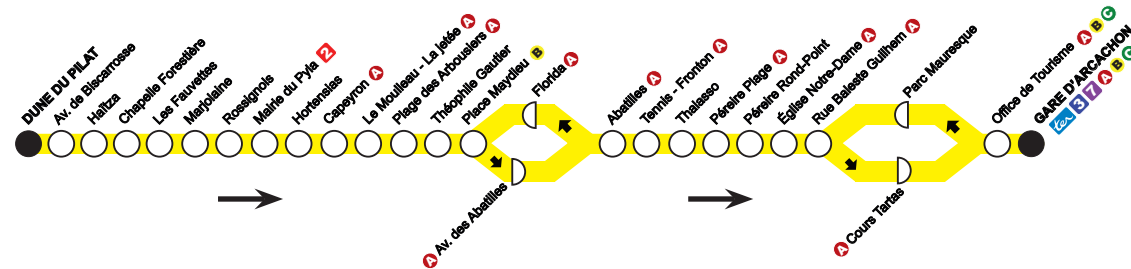

1 direction ARCACHON
Gare d'Arcachon

DU LUNDI AU VENDREDI EN PÉRIODE SCOLAIRE

ARRÊTS PRINCIPAUX

Dune du Pilat	07:11	08:22	09:45	11:40	12:44	13:44	15:19	16:52	17:52	18:45
Mairie du Pyla	07:19	08:29	09:53	11:48	12:52	13:52	15:27	17:00	18:00	18:53
Place Maydieu	07:25	08:35	09:59	11:55	12:59	13:59	15:34	17:07	18:07	19:00
Thalasso	07:30	08:39	10:03	12:00	13:04	14:04	15:39	17:12	18:12	19:05
Gare d'Arcachon	07:42	08:49	10:13	12:11	13:15	14:15	15:50	17:23	18:23	19:16

En période scolaire : la ligne dessert le lycée Grand Air à 07:45 et 08:53 et le lycée Saint-Elme à 07:50, après la Gare d'Arcachon.

Les horaires sont donnés aux arrêts principaux mais le bus dessert tous les arrêts figurants sur le thermomètre de ligne ci-dessous. Ils sont établis pour des conditions normales de circulation.

SAMEDI ET VACANCES SCOLAIRES

ARRÊTS PRINCIPAUX

Dune du Pilat	07:30	08:45	10:40	11:40	12:35	14:40	15:20	16:35	17:46	19:25
Mairie du Pyla	07:38	08:53	10:48	11:48	12:43	14:48	15:28	16:43	17:54	19:33
Place Maydieu	07:44	08:59	10:54	11:55	12:50	14:55	15:35	16:50	18:01	19:40
Thalasso	07:47	09:02	10:57	11:59	12:54	14:59	15:39	16:54	18:05	19:44
Gare d'Arcachon	07:58	09:13	11:08	12:11	13:06	15:11	15:51	17:06	18:17	19:56

Horaires Calcul d'itinéraire M-ticket

LES POINTS DE VENTE SUR VOS LIGNES

Office de Tourisme *Esplanade Georges Pompidou à Arcachon*

Tabac Presse Le Marigny *45, boulevard du Général Leclerc à Arcachon*

La Boutik' baïa