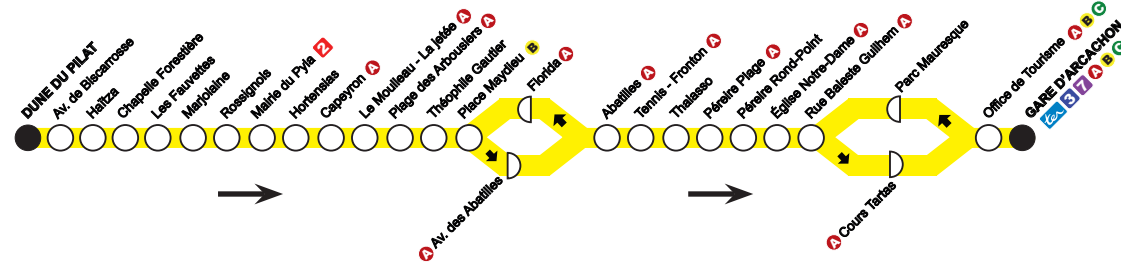

1 direction ARCACHON
Gare d'Arcachon

DU LUNDI AU VENDREDI EN PÉRIODE SCOLAIRE

ARRÊTS PRINCIPAUX

Dune du Pilat	07:11	08:22	09:45	11:40	12:44	13:44	15:19	16:52	17:52	18:45
Mairie du Pyla	07:19	08:29	09:53	11:48	12:52	13:52	15:27	17:00	18:00	18:53
Place Maydieu	07:25	08:35	09:59	11:55	12:59	13:59	15:34	17:07	18:07	19:00
Thalasso	07:30	08:39	10:03	12:00	13:04	14:04	15:39	17:12	18:12	19:05
Gare d'Arcachon	07:42	08:49	10:13	12:11	13:15	14:15	15:50	17:23	18:23	19:16

En période scolaire : la ligne dessert le lycée Grand Air à 07:45 et 08:53 et le lycée Saint-Elme à 07:50, après la Gare d'Arcachon.

Les horaires sont donnés aux arrêts principaux mais le bus dessert tous les arrêts figurants sur le thermomètre de ligne ci-dessous. Ils sont établis pour des conditions normales de circulation.

SAMEDI ET VACANCES SCOLAIRES

ARRÊTS PRINCIPAUX

Dune du Pilat	07:30	08:45	10:40	11:40	12:35	14:40	15:20	16:35	17:46	19:25
Mairie du Pyla	07:38	08:53	10:48	11:48	12:43	14:48	15:28	16:43	17:54	19:33
Place Maydieu	07:44	08:59	10:54	11:55	12:50	14:55	15:35	16:50	18:01	19:40
Thalasso	07:47	09:02	10:57	11:59	12:54	14:59	15:39	16:54	18:05	19:44
Gare d'Arcachon	07:58	09:13	11:08	12:11	13:06	15:11	15:51	17:06	18:17	19:56

Horaires Calcul d'itinéraire M-ticket

LES POINTS DE VENTE SUR VOS LIGNES

Office de Tourisme Esplanade Georges Pompidou
à Arcachon

La Boutik'baïa

17 rue François Legallais 33260 LA TESTE DE BUCH

Ouvert du lundi au vendredi de 8h à 12h30 et de 14h à 18h
et le samedi de 8h à 12h30