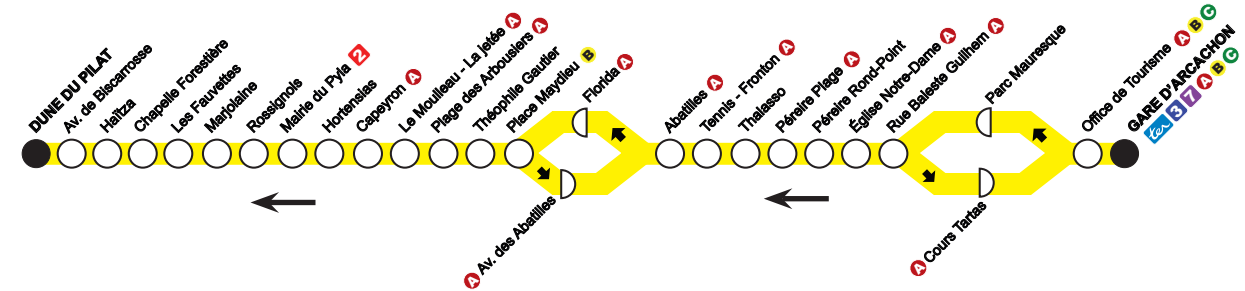

Horaires Calcul d'itinéraire M-ticket

LES POINTS DE VENTE SUR VOS LIGNES

Office de Tourisme Esplanade Georges Pompidou
à Arcachon

La Boutik'baïa

17 rue François Legallais 33260 LA TESTE DE BUCH

Ouvert du lundi au vendredi de 8h à 12h30 et de 14h à 18h
et le samedi de 8h à 12h30

NOUS CONTACTER

Tél. 0 800 100 937
Mail : contact.busbaia@gmail.com

Bus Baïa

direction LA TESTE DE BUCH

1 Dune du Pilat

DU LUNDI AU VENDREDI EN PÉRIODE SCOLAIRE

ARRÊTS PRINCIPAUX

		1	2	3						
Gare d'Arcachon	07:50	09:15	10:15	12:40	13:40	14:45	16:05	17:05	18:10	19:45
Thalasso	08:01	09:26	10:27	12:54	13:54	14:57	16:31	17:31	18:36	19:57
Place Maydieu	08:05	09:30	10:31	12:58	13:58	15:01	16:35	17:35	18:40	20:01
Mairie du Pyla	08:10	09:35	10:38	13:05	14:05	15:08	16:42	17:42	18:47	20:08
Dune du Pilat	08:18	09:43	10:47	13:14	14:14	15:17	16:51	17:51	18:56	20:17

Le mercredi uniquement :

1 Départ de la gare à 16:17 2 Départ de la gare à 17:17 3 Départ de la gare à 18:22

Les horaires sont donnés aux arrêts principaux mais le bus dessert tous les arrêts figurants sur le thermomètre de ligne ci-dessous. Ils sont établis pour des conditions normales de circulation.

SAMEDI ET VACANCES SCOLAIRES

ARRÊTS PRINCIPAUX

Gare d'Arcachon	08:05	09:45	10:45	11:45	12:45	13:45	14:40	15:40	17:10	18:40
Thalasso	08:16	09:57	10:57	11:57	12:57	13:58	14:52	15:53	17:23	18:52
Place Maydieu	08:20	10:01	11:02	12:01	13:01	14:03	14:56	15:58	17:28	18:57
Mairie du Pyla	08:26	10:07	11:09	12:08	13:08	14:10	15:03	16:05	17:35	19:04
Dune du Pilat	08:34	10:15	11:18	12:17	13:17	14:19	15:12	16:14	17:44	19:13