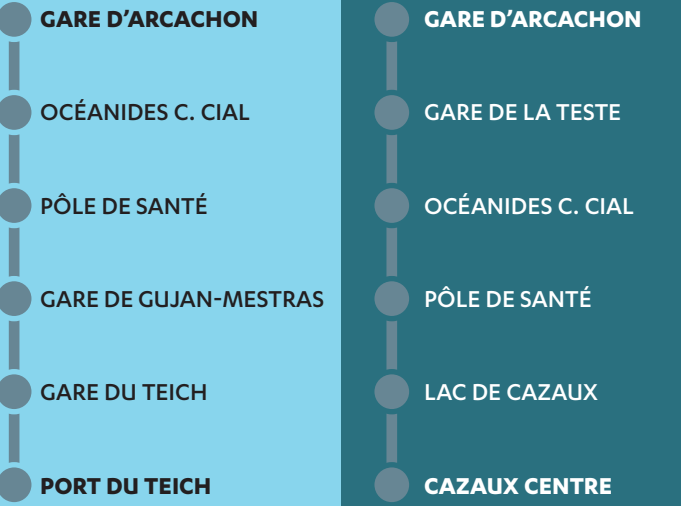

Horaires valables du lundi au vendredi

LE TEICH	10	Lycée de la Mer						17:05		18:15	
	6 10	Gare du Teich	07:05	07:25	08:00	08:55		16:10	17:15	17:36	18:25
GUJAN-MESTRAS	10	Technoparc	07:09	07:29	08:04	08:59		16:14	17:19	17:40	18:29
	2 6	Médiathèque C. Cial	07:17	07:37	08:12	09:07		16:22	17:27	17:48	18:37
	2 6	Maison des associations	07:21	07:41	08:16	09:11		16:26	17:31	17:52	18:41
	2 4 6	Parcs de Loisirs	07:22	07:42	08:17	09:12		16:27	17:32	17:53	18:42
LA TESTE-DE-BUCH	1 4 5 8	Océanides C. Cial	07:28	07:48	08:23	09:18		16:33	17:38	17:59	18:48
	8	Bassin Formation - Jolibois	07:30	07:50	08:25	09:20		16:35	17:40	18:01	18:50
	1	Jean Fleury	07:31	07:51	08:26	09:21		16:36	17:41	18:02	18:51
	1	Les Miquelots C. Cial	07:32	07:52	08:27	09:22		16:37	17:42	18:03	18:52
		Hameau de la Dune	07:34	07:54	08:29	09:24		16:39	17:44	18:05	18:54
	4 5 7	Marché	07:39	07:59	08:34	09:29		16:44	17:49	18:10	18:59
	7	Lycée Grand Air / Parc relais	07:47	08:07	08:42	09:37		16:52	17:57	18:18	19:07
	1 2 3 5 7	Gare d'Arcachon	07:51	08:11	08:46	09:41		16:56	18:01	18:22	19:11
ARCACHON		Lycée Saint-Elme	07:53								

LÉGENDE

Arrêt accessible aux personnes à mobilité réduite

HORAIRES DES LIGNES DIMANCHE ET FÊTES

D1

D2

www.bus-baia.fr

HORAIRES VALABLES
Du 8 avril au 07 juillet 2024

D1 Gare d'Arcachon