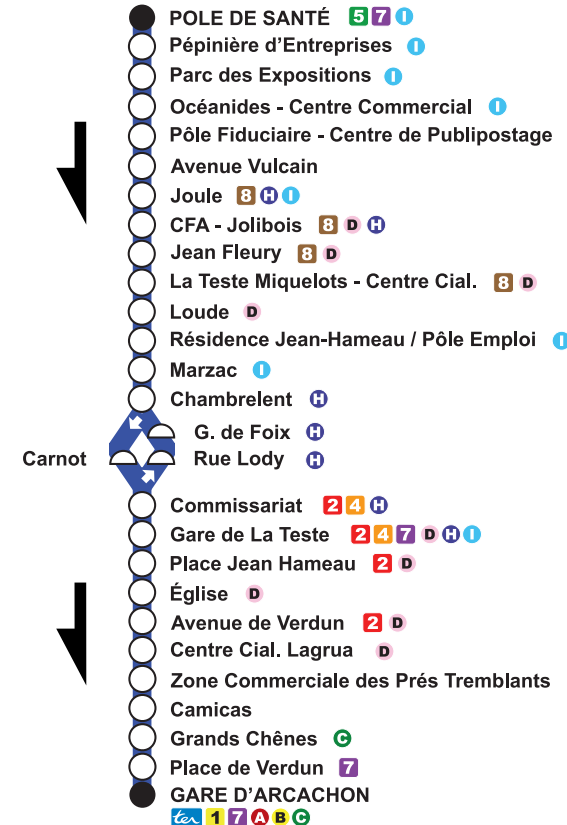

3

**HORAIRES VALABLES
DU 4 SEPTEMBRE 2017
AU 7 JANVIER 2018**

Infos :
0800 100 937
Appel gratuit depuis un poste fixe

PÔLE SANTÉ

Gare de La Teste

GARE D'ARCACHON

La Teste Miquelots / CCial

Grands Chênes

**Vivez l'agglo
avec baia**

www.bus-baia.fr Bus Baia

3 direction ARCACHON Gare d'Arcachon

Du lundi au vendredi

Arrêts principaux

Pôle de Santé	05:55	06:20	07:07	07:55	08:48	09:37	10:48	11:48	13:00	14:00	15:00	15:30	16:00	16:25	17:06	17:35	18:05	19:00	19:25
La Teste Miquelots - Centre Cial	06:04	06:29	07:16	08:04	08:57	09:46	10:57	11:57	13:09	14:09	15:09	15:39	16:09	16:34	17:17	17:46	18:16	19:09	19:34
Gare de La Teste	06:15	06:40	07:27	08:18	09:08	09:57	11:08	12:08	13:20	14:20	15:20	15:50	16:20	16:45	17:28	17:57	18:27	19:20	19:45
Avenue de Verdun	06:19	06:45	07:32	08:23	09:13	10:02	11:13	12:13	13:25	14:25	15:25	15:55	16:25	16:48	17:31	18:02	18:32	19:25	19:50
Grands Chênes	06:23	06:50	07:38	08:30	09:19	10:08	11:19	12:19	13:31	14:31	15:31	16:01	16:31	16:56	17:38	18:08	18:38	19:31	19:56
Gare d'Arcachon	06:25	06:52	07:45	08:33	09:22	10:11	11:22	12:22	13:34	14:34	15:34	16:04	16:34	16:59	17:42	18:11	18:41	19:34	19:59

Dimanches et jours fériés

Arrêts principaux