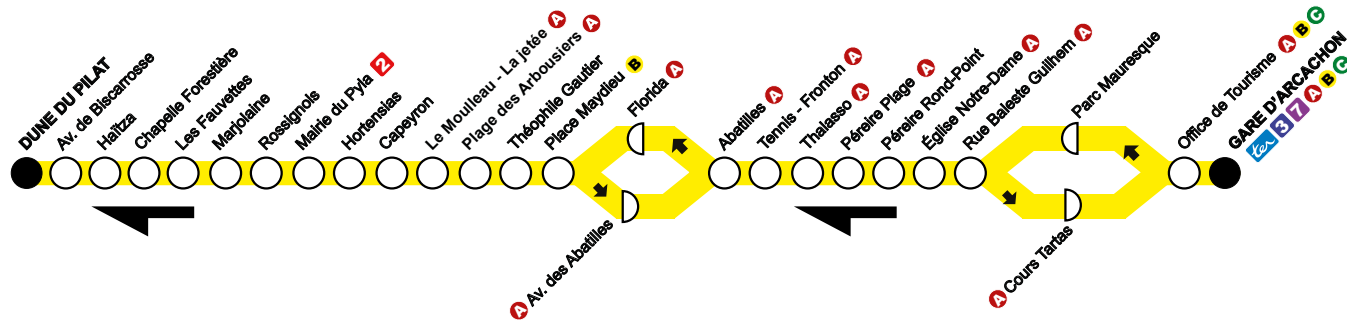

Bar Tabac de l'Océan 65, Bd. de l'Océan à PYLA-SUR-MER
Arrêt Mairie du Pyla

Au Khédivé Rue du Mal de Lattre de Tassigny à ARCACHON
Arrêts Parc Mauresque et Cours Tartas

La Boutik' baïa

17 rue François Legallais 33260 LA TESTE DE BUCH
Ouvert du lundi au vendredi de 8h00 à 12h30 et de 14h00 à 18h00
le samedi de 8h00 à 12h30

baïa

1

direction LA TESTE DE BUCH

Dune du Pilat

Du lundi au vendredi en période scolaire

Arrêts principaux	(1)	(2)	(3)	(4)						
Gare d'Arcachon	07:50	09:10	11:45	13:25	14:10	15:40	16:05	17:05	18:05	19:45
Péreire Plage	08:00	09:20	11:55	13:35	14:20	15:50	16:28	17:28	18:28	19:55
Place Maydieu	08:05	09:25	12:01	13:43	14:26	15:56	16:36	17:36	18:36	20:01
Mairie du Pyla	08:11	09:31	12:08	13:50	14:33	16:03	16:43	17:43	18:43	20:08
Dune du Pilat	08:19	09:39	12:17	13:59	14:42	16:12	16:51	17:52	18:52	20:17

(1) Départ le mercredi à 13h13. (2) Départ le mercredi à 16h17. (3) Départ le mercredi à 17h17. (4) Départ le mercredi à 18h17.

Du lundi au vendredi en période scolaire

Arrêts principaux	(1)	(2)	(3)	(4)						
Gare d'Arcachon	08:10	09:40	11:45	12:40	13:40	14:40	15:10	16:00	17:40	19:10
Péreire Plage	08:20	09:50	11:55	12:50	13:50	14:50	15:20	16:10	17:50	19:20
Place Maydieu	08:25	09:56	12:01	12:56	13:58	14:56	15:28	16:17	17:58	19:27
Mairie du Pyla	08:31	10:02	12:08	13:03	14:05	15:03	15:35	16:24	18:05	19:34
Dune du Pilat	08:39	10:10	12:17	13:12	14:14	15:12	15:44	16:33	18:14	19:43