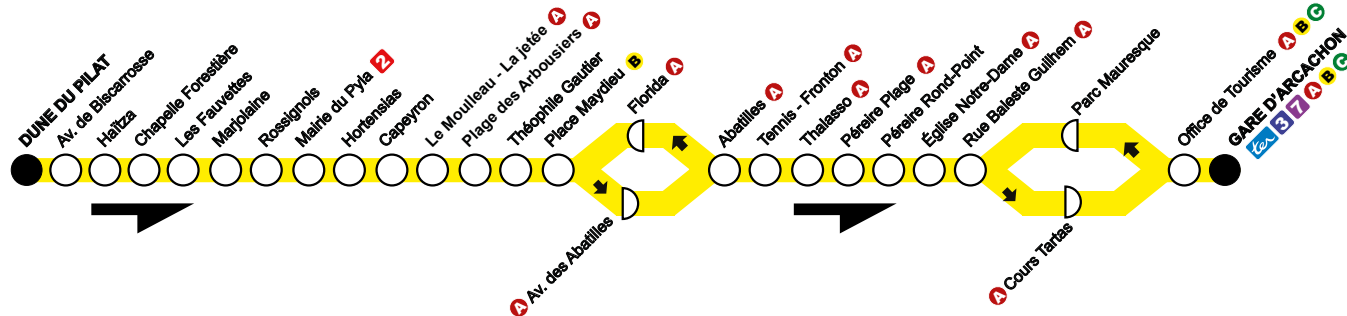

1

**HORAIRES VALABLES
DU 1ER OCTOBRE 2018
AU 6 JANVIER 2019**

Infos :
0800 100 937
Appel gratuit depuis un poste fixe

GARE D'ARCACHON

Pyla-sur-Mer

DUNE DU PILAT

Le Mouleau

**Vivez l'agglomération
avec baia**

www.bus-baia.fr Bus Baia

1

direction ARCACHON

Gare d'Arcachon

Du lundi au vendredi en période scolaire

Arrêts principaux

Dune du Pilat	07:11	08:22	09:50	11:40	12:40	14:50	16:20	16:53	17:53	18:53
Mairie du Pyla	07:19	08:30	09:58	11:48	12:48	14:58	16:28	17:01	18:01	19:01
Place Maydieu	07:25	08:36	10:04	11:55	12:55	15:05	16:35	17:08	18:08	19:08
Pérelre Plage	07:31	08:41	10:09	12:02	13:02	15:12	16:42	17:15	18:15	19:15
Gare d'Arcachon	07:42	08:50	10:18	12:11	13:11	15:21	16:51	17:24	18:24	19:24

Samedis et vacances scolaires

Arrêts principaux

Dune du Pilat	07:25	08:50	10:40	11:45	12:45	14:30	15:20	16:45	18:30	19:45
Mairie du Pyla	07:33	08:58	10:48	11:53	12:53	14:38	15:28	16:53	18:38	19:53
Place Maydieu	07:39	09:04	10:54	12:00	13:00	14:45	15:35	17:00	18:45	20:00
Pérelre Plage	07:44	09:09	10:59	12:07	13:07	14:52	15:42	17:07	18:52	20:07
Gare d'Arcachon	07:53	09:18	11:08	12:16	13:16	15:01	15:51	17:16	19:01	20:16

Les horaires ne sont donnés qu'aux arrêts principaux mais le bus dessert tous les arrêts figurants sur le thermomètre ci-contre. Ils sont établis pour des conditions normales de circulation.