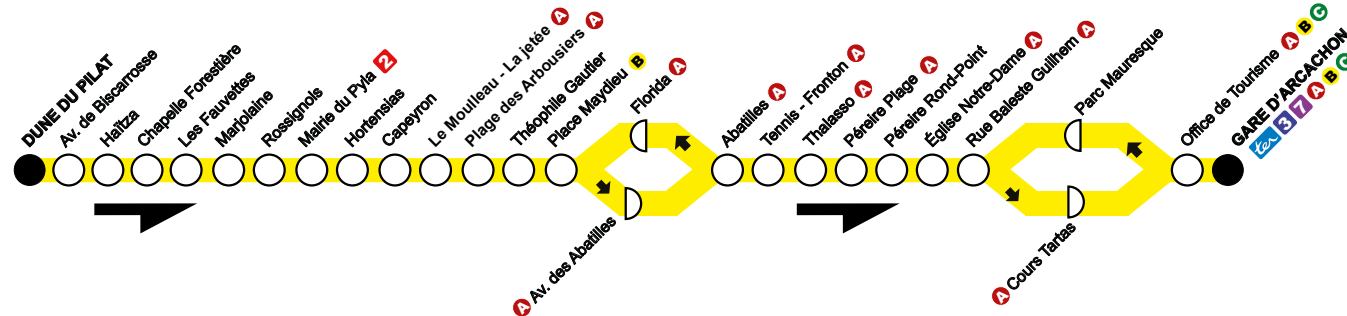

1

**HORAIRES VALABLES
DU 7 JANVIER AU
7 AVRIL 2019**

Infos :
0800 100 937
Appel gratuit depuis un poste fixe

GARE D'ARCACHON

Pyla-sur-Mer

DUNE DU PILAT

Le Mouleau

Vivez l'agglomération
avec **baïa**

www.bus-baia.fr Bus Baïa

1

direction ARCACHON

Gare d'Arcachon

Du lundi au vendredi en période scolaire

Arrêts principaux

Dune du Pilat	07:11	08:22	09:50	11:40	12:40	14:50	16:20	16:53	17:53	18:53
Mairie du Pyla	07:19	08:30	09:58	11:48	12:48	14:58	16:28	17:01	18:01	19:01
Place Maydieu	07:25	08:36	10:04	11:55	12:55	15:05	16:35	17:08	18:08	19:08
Pérelre Plage	07:31	08:41	10:09	12:02	13:02	15:12	16:42	17:15	18:15	19:15
Gare d'Arcachon	07:42	08:50	10:18	12:11	13:11	15:21	16:51	17:24	18:24	19:24

Samedis et vacances scolaires

Arrêts principaux

Dune du Pilat	07:25	08:50	10:40	11:45	12:45	14:30	15:20	16:45	18:30	19:45
Mairie du Pyla	07:33	08:58	10:48	11:53	12:53	14:38	15:28	16:53	18:38	19:53
Place Maydieu	07:39	09:04	10:54	12:00	13:00	14:45	15:35	17:00	18:45	20:00
Pérelre Plage	07:44	09:09	10:59	12:07	13:07	14:52	15:42	17:07	18:52	20:07
Gare d'Arcachon	07:53	09:18	11:08	12:16	13:16	15:01	15:51	17:16	19:01	20:16

Les horaires ne sont donnés qu'aux arrêts principaux mais le bus dessert tous les arrêts figurants sur le thermomètre ci-contre. Ils sont établis pour des conditions normales de circulation.