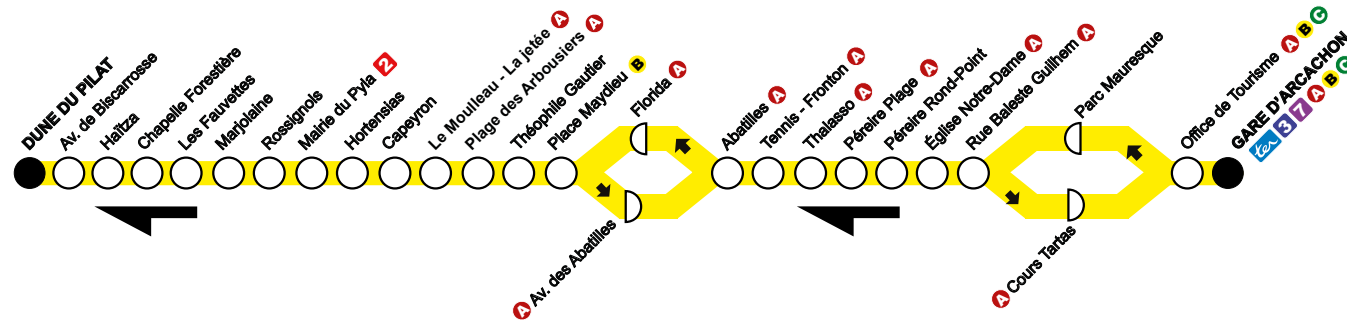

Bar Tabac de l'Océan 65, Bd. de l'Océan à PYLA-SUR-MER
Arrêt Mairie du Pyla

Au Khédivé Rue du Mal de Lattre de Tassigny à ARCACHON
Arrêts Parc Mauresque et Cours Tartas

La Boutik' baïa

17 rue François Legallais 33260 LA TESTE DE BUCH
Ouvert du lundi au vendredi de 8h00 à 12h30 et de 14h00 à 18h00
le samedi de 8h00 à 12h30

baïa
BASSIN D'ARCACHON

1

direction LA TESTE DE BUCH

Dune du Pilat

Du lundi au vendredi en période scolaire

Arrêts principaux	(1)	(2)	(3)	(4)						
Gare d'Arcachon	07:50	09:10	11:45	13:25	14:10	15:40	16:05	17:05	18:05	19:45
Péreire Plage	08:00	09:20	11:55	13:35	14:20	15:50	16:28	17:28	18:28	19:55
Place Maydieu	08:05	09:25	12:01	13:43	14:26	15:56	16:36	17:36	18:36	20:01
Mairie du Pyla	08:11	09:31	12:08	13:50	14:33	16:03	16:43	17:43	18:43	20:08
Dune du Pilat	08:19	09:39	12:17	13:59	14:42	16:12	16:51	17:52	18:52	20:17

(1) Départ le mercredi à 13h13. (2) Départ le mercredi à 16h17. (3) Départ le mercredi à 17h17. (4) Départ le mercredi à 18h17.

Samedis et vacances scolaires

Arrêts principaux	(1)	(2)	(3)	(4)	(5)	(6)	(7)	(8)	(9)	
Gare d'Arcachon	08:10	09:40	11:45	12:40	13:40	14:40	15:10	16:00	17:40	19:10
Péreire Plage	08:20	09:50	11:55	12:50	13:50	14:50	15:20	16:10	17:50	19:20
Place Maydieu	08:25	09:56	12:01	12:56	13:58	14:56	15:28	16:17	17:58	19:27
Mairie du Pyla	08:31	10:02	12:08	13:03	14:05	15:03	15:35	16:24	18:05	19:34
Dune du Pilat	08:39	10:10	12:17	13:12	14:14	15:12	15:44	16:33	18:14	19:43