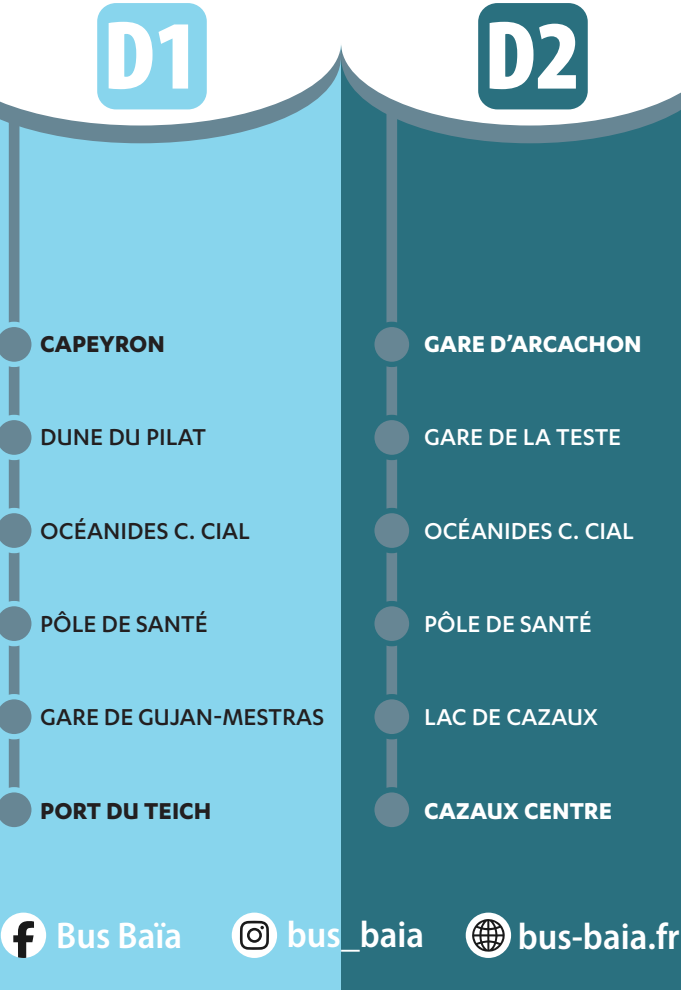

Bus Baïa bus_baia bus-baia.fr

HORAIRES VALABLES
Du 06 juillet au 30 août 2026

D1 Port du Teich

ARCACHON								
	3	●	Capeyron	09:28	12:28	14:28	15:53	18:55
	4	3	Mairie du Pyla	09:30	12:30	14:30	15:55	18:57
	3		Rosignols	09:31	12:31	14:31	15:56	18:58
	3		Marjolaine	09:32	12:32	14:32	15:57	18:59
	3		Les Fauvettes	09:33	12:33	14:33	15:58	19:00
	3		Chapelle Forestière	09:34	12:34	14:34	15:59	19:01
	3		Haitza	09:35	12:35	14:35	16:00	19:02
	3		Avenue de Biscarosse	09:37	12:37	14:37	16:02	19:04
	3		Dune du Pilat	09:38	12:38	14:38	16:03	19:05
			Hameau de la Dune	09:43	12:43	14:43	16:08	19:10
		D2	Les Miquelots C. Cial	09:45	12:45	14:45	16:10	19:12
		D2	Jean Fleury	09:46	12:46	14:46	16:11	19:13
		D2	Bassin Formation - Jolibois	09:47	12:47	14:47	16:12	19:14
		D2	Joule	09:49	12:49	14:49	16:14	19:16
		D2	Avenue Vulcain	09:50	12:50	14:50	16:15	19:17
		D2	Pôle Fiduciaire / Centre de Publipostage	09:51	12:51	14:51	16:16	19:18
	4	D2	Océanides C. Cial	09:56	12:56	14:56	16:21	19:23
	4	D2	Parc des Expositions	09:57	12:57	14:57	16:22	19:24
	4	D2	Pôle Économique de la COBAS	09:57	12:57	14:57	16:22	19:24
	4	D2	Pôle de Santé	10:05	13:05	15:05	16:30	19:32
			Parcs de Loisirs	10:06	13:06	15:06	16:31	19:33
			Maison des Associations	10:06	13:06	15:06	16:31	19:33
			Casino Gujan	10:07	13:07	15:07	16:32	19:34
			Lac de la Magdeleine	10:08	13:08	15:08	16:33	19:35
			Médiathèque C. Cial	10:10	13:10	15:10	16:35	19:37
			Avenue de Césarée	10:16	13:16	15:16	16:41	19:43
			Gendarmerie	10:17	13:17	15:17	16:42	19:44
			Cimetière du Fin	10:18	13:18	15:18	16:43	19:45
			Hôtel de Ville	10:20	13:20	15:20	16:45	19:47
			Gare de Gujan-Mestras	10:23	13:23	15:23	16:48	19:50
			Le Moulin	10:24	13:24	15:24	16:49	19:51
			Mestras la Chapelle	10:25	13:25	15:25	16:50	19:52
			Place de la Claire	10:26	13:26	15:26	16:51	19:53
			Liberté	10:27	13:27	15:27	16:52	19:54
			Haurat	10:28	13:28	15:28	16:53	19:55
			Bireboussaou	10:28	13:28	15:28	16:53	19:55
			Ker Helen	10:29	13:29	15:29	16:54	19:56
			Mairie du Teich	10:32	13:32	15:32	16:57	19:59
			Gare du Teich	10:33	13:33	15:33	16:58	20:00
			Port du Teich	10:37	13:37	15:37	17:02	20:04