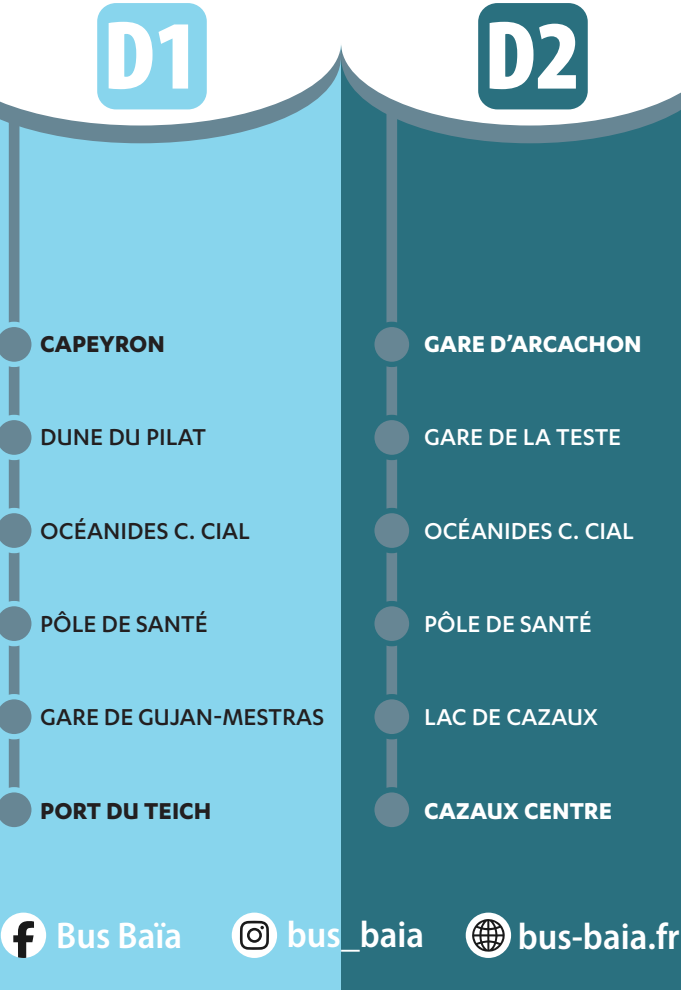

Bus Baïa bus_baia bus-baia.fr

HORAIRES VALABLES
Du 06 juillet au 31 août 2026

D1 Port du Teich

ARCACHON							
	3	Capeyron	09:28	12:28	14:28	15:53	18:55
	4 3	Mairie du Pyla	09:30	12:30	14:30	15:55	18:57
	3	Rosignols	09:31	12:31	14:31	15:56	18:58
	3	Marjolaine	09:32	12:32	14:32	15:57	18:59
	3	Les Fauvettes	09:33	12:33	14:33	15:58	19:00
	3	Chapelle Forestière	09:34	12:34	14:34	15:59	19:01
	3	Haitza	09:35	12:35	14:35	16:00	19:02
	3	Avenue de Biscarosse	09:37	12:37	14:37	16:02	19:04
	3	Dune du Pilat	09:38	12:38	14:38	16:03	19:05
		Hameau de la Dune	09:43	12:43	14:43	16:08	19:10
	D2	Les Miquelots C. Cial	09:45	12:45	14:45	16:10	19:12
	D2	Jean Fleury	09:46	12:46	14:46	16:11	19:13
	D2	Bassin Formation - Jolibois	09:47	12:47	14:47	16:12	19:14
	D2	Joule	09:49	12:49	14:49	16:14	19:16
	D2	Avenue Vulcain	09:50	12:50	14:50	16:15	19:17
	D2	Pôle Fiduciaire / Centre de Publipostage	09:51	12:51	14:51	16:16	19:18
	4 D2	Océanides C. Cial	09:56	12:56	14:56	16:21	19:23
	4 D2	Parc des Expositions	09:57	12:57	14:57	16:22	19:24
	4 D2	Pôle Économique de la COBAS	09:57	12:57	14:57	16:22	19:24
	4 D2	Pôle de Santé	10:05	13:05	15:05	16:30	19:32
	4	Parcs de Loisirs	10:06	13:06	15:06	16:31	19:33
		Maison des Associations	10:06	13:06	15:06	16:31	19:33
		Casino Gujan	10:07	13:07	15:07	16:32	19:34
		Lac de la Magdeleine	10:08	13:08	15:08	16:33	19:35
		Médiathèque C. Cial	10:10	13:10	15:10	16:35	19:37
		Avenue de Césarée	10:16	13:16	15:16	16:41	19:43
		Gendarmerie	10:17	13:17	15:17	16:42	19:44
		Cimetière du Fin	10:18	13:18	15:18	16:43	19:45
		Hôtel de Ville	10:20	13:20	15:20	16:45	19:47
	tea	Gare de Gujan-Mestras	10:23	13:23	15:23	16:48	19:50
		Le Moulin	10:24	13:24	15:24	16:49	19:51
		Mestras la Chapelle	10:25	13:25	15:25	16:50	19:52
		Place de la Claire	10:26	13:26	15:26	16:51	19:53
		Liberté	10:27	13:27	15:27	16:52	19:54
		Haurat	10:28	13:28	15:28	16:53	19:55
		Bireboussaou	10:28	13:28	15:28	16:53	19:55
		Ker Helen	10:29	13:29	15:29	16:54	19:56
		Mairie du Teich	10:32	13:32	15:32	16:57	19:59
	tea	Gare du Teich	10:33	13:33	15:33	16:58	20:00
	●	Port du Teich	10:37	13:37	15:37	17:02	20:04