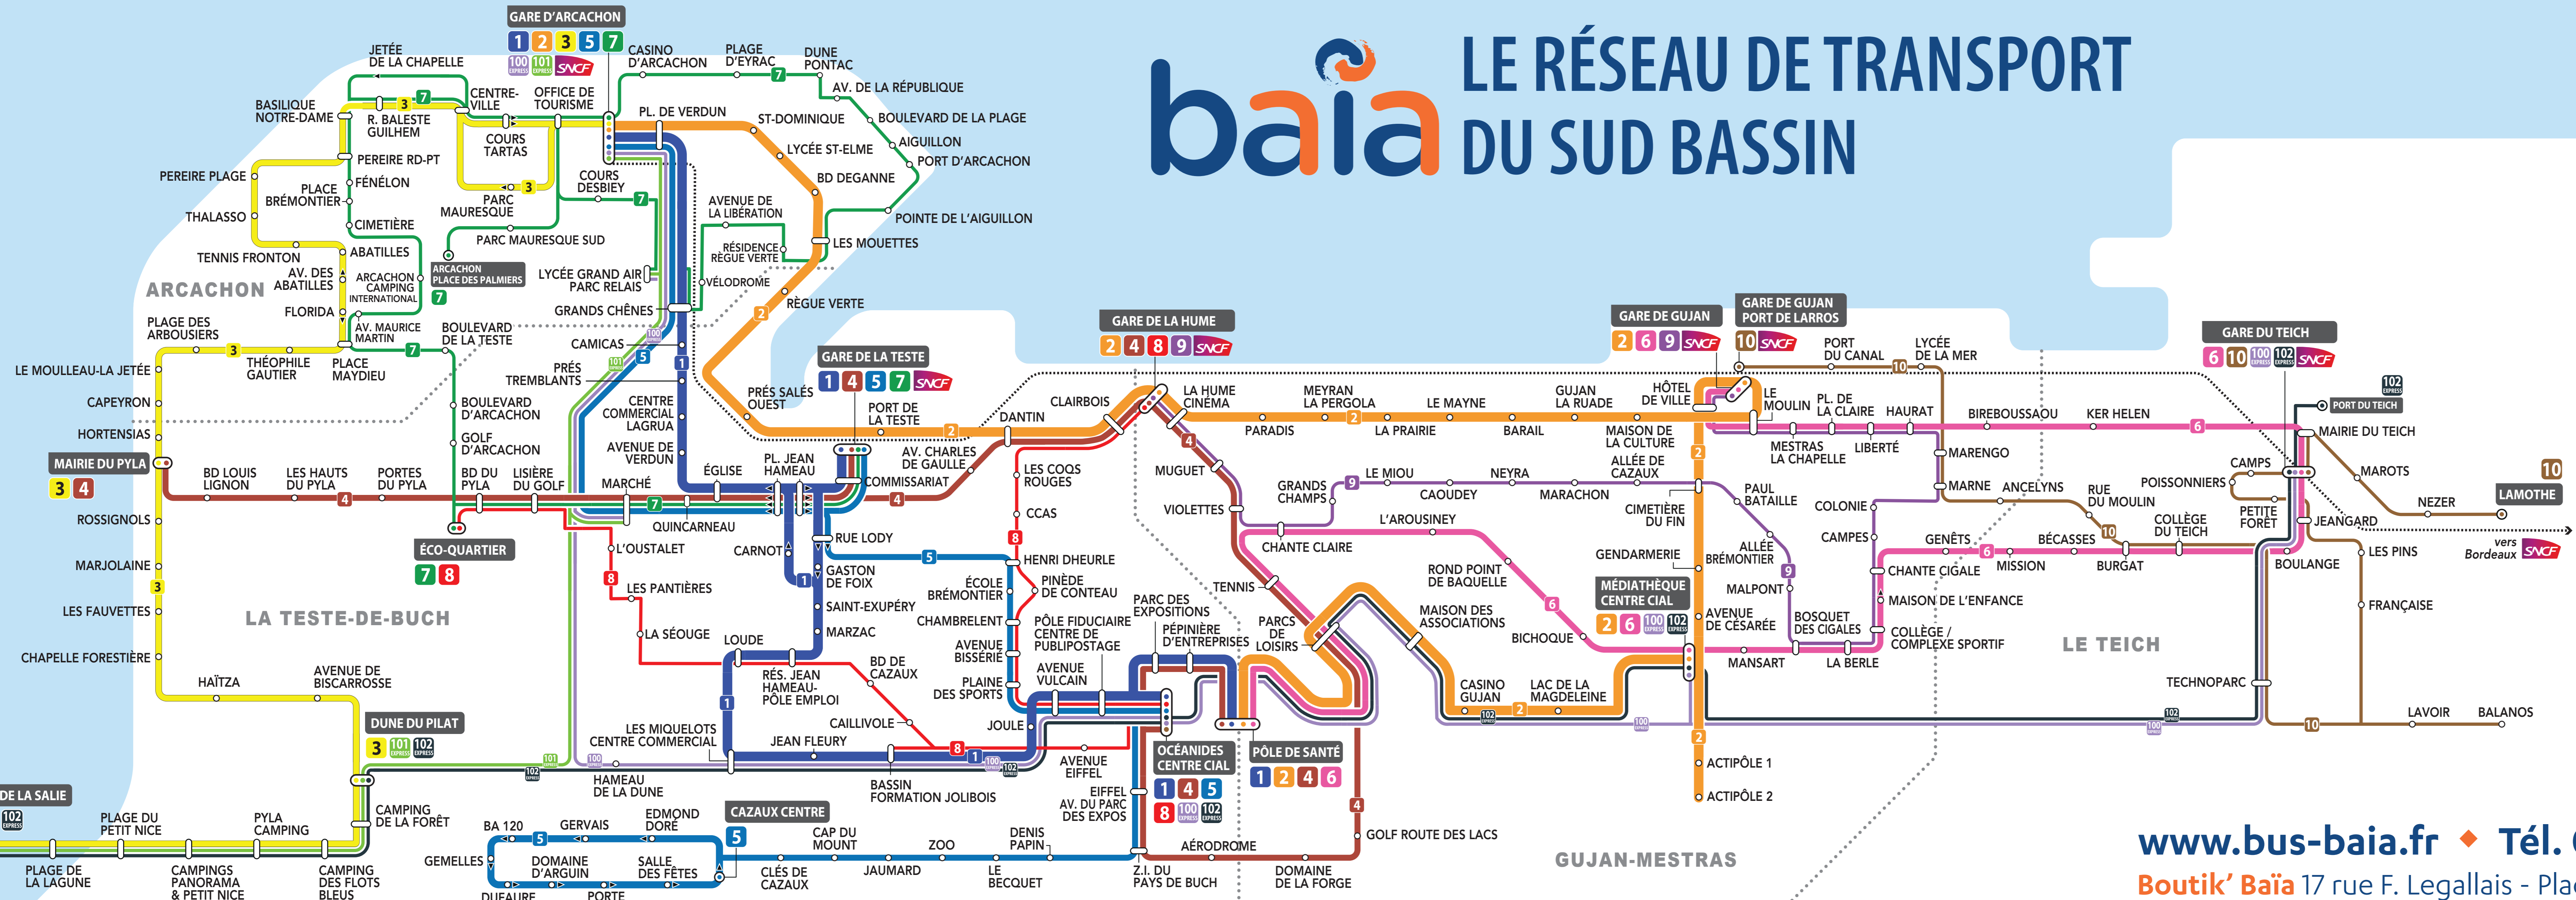

# baïa LE RÉSEAU DE TRANSPORT DU SUD BASSIN

## LÉGENDE DES LIGNES

- 1** GARE D'ARCACHON - GARE DE LA TESTE - PÔLE DE SANTÉ
- 2** GARE D'ARCACHON - GARE DE GUJAN - MÉDIATHÈQUE CENTRE CIAL - PÔLE DE SANTÉ
- 3** GARE D'ARCACHON - MAIRIE DU PYLA - DUNE DU PILAT
- 4** MAIRIE DU PYLA - GARE DE LA TESTE - GARE DE LA HUME - PÔLE DE SANTÉ
- 5** GARE D'ARCACHON - OCÉANIDES CENTRE CIAL - CAZAUX CENTRE
- 6** GARE DE GUJAN - GARE DU TEICH - MÉDIATHÈQUE CENTRE CIAL - CAZAUX CENTRE
- 7** GARE D'ARCACHON - ABATILLES - ÉCO-QUARTIER - GARE DE LA TESTE
- 8** ÉCO-QUARTIER - OCÉANIDES CENTRE CIAL - GARE DE LA HUME
- 9** GARE DE LA HUME - GARE DE GUJAN
- 10** GARE DE GUJAN PORT DE LARROS - GARE DU TEICH - LAMOTHE
- 100** EXPRESS GARE DU TEICH - GARE D'ARCACHON
- 101** EXPRESS GARE D'ARCACHON - PLAGE DE LA SALIE
- 102** EXPRESS PORT DU TEICH - PLAGE DE LA SALIE