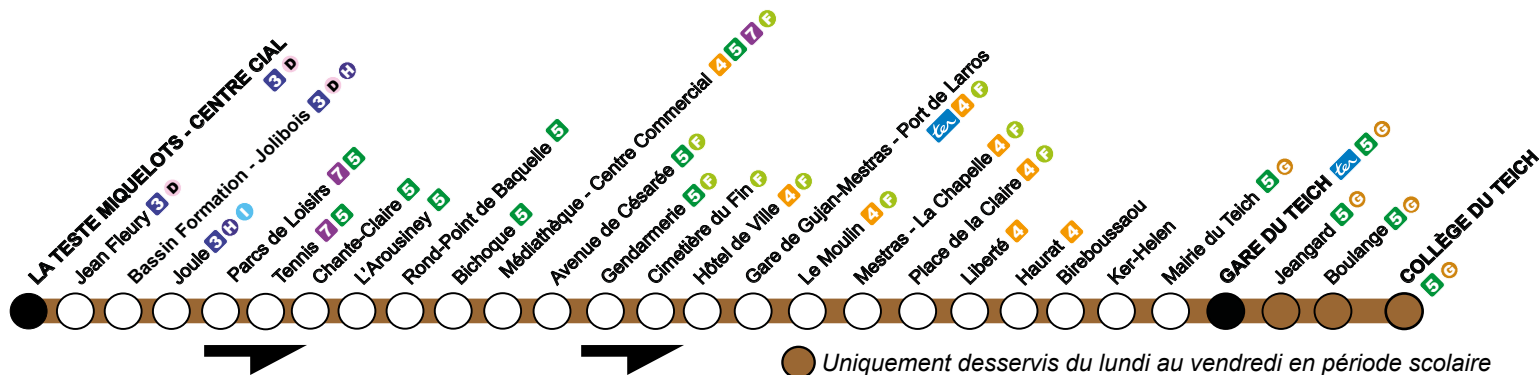

8

**HORAIRES VALABLES
DU 3 SEPTEMBRE 2018
AU 6 JANVIER 2019**

Infos :
0800 100 937
Appel gratuit depuis un poste fixe.

GARE DU TEICH
COLLÈGE DU TEICH

Gare de Gujan-Mestras

LA TESTE MIQUELOTS - Centre Cial.

Ker Helen

Avenue de Césarée

Vivez l'agglomération
avec **baïa**

www.bus-baia.fr Bus Baïa

8

direction LE TEICH

Gare du Teich / Collège du Teich

Du lundi au vendredi

Arrêts principaux

La Teste Miquelots	07:10	09:55	12:05	14:00	16:00	17:10
Parcs de Loisirs	07:19	10:04	12:14	14:09	16:11	17:23
Médiathèque - Centre Cial	07:28	10:13	12:23	14:18	16:20	17:32
Gare de Gujan-Mestras	07:37	10:22	12:32	14:27	16:29	17:41
Ker Helen	07:51	10:29	12:39	14:39	16:37	17:53
Gare du Teich	07:56	10:34	12:44	14:44	16:42	17:58
Collège du Teich	07:59	10:37	12:47	14:47	16:45	18:01

Samedis et vacances scolaires

Arrêts principaux

La Teste Miquelots	07:10	08:40	11:30	14:00	15:18	17:10
Parcs de Loisirs	07:19	08:49	11:39	14:09	15:29	17:23
Médiathèque - Centre Cial	07:28	08:58	11:48	14:18	15:38	17:32
Gare de Gujan-Mestras	07:37	09:07	11:57	14:27	15:47	17:41
Ker Helen	07:43	09:14	12:04	14:39	15:55	17:53
Gare du Teich	07:48	09:19	12:09	14:44	16:00	17:58