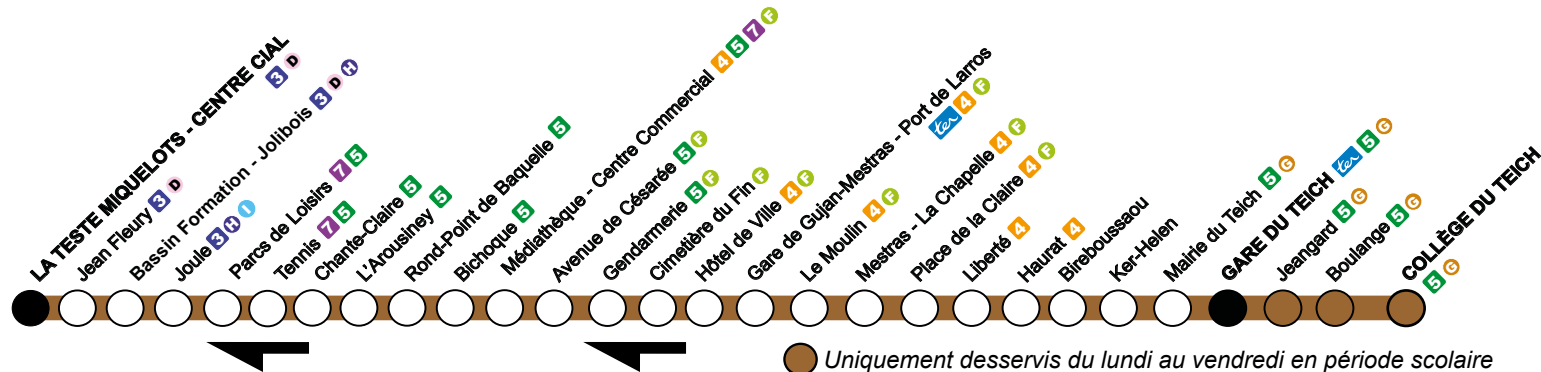

Retrouvez tous les horaires des lignes

Géolocalisez-vous et trouvez votre itinéraire

Achetez votre titre et validez le sur votre smartphone

8

direction LA TESTE-DE-BUCH

La Teste Miquelots - Centre Cial.

Du lundi au vendredi

Arrêts principaux

Collège du Teich	06:40	10:40	13:10	14:55	17:05	18:05
Gare du Teich	06:43	10:43	13:13	14:58	17:08	18:08
Ker Helen	06:47	10:47	13:17	15:02	17:12	18:12
Gare de Gujan-Mestras	06:53	10:53	13:23	15:08	17:23	18:23
Médiathèque - Centre Cial	07:00	11:00	13:30	15:15	17:30	18:30
Parcs de Loisirs	07:12	11:12	13:42	15:27	17:42	18:42
La Teste Miquelots - Centre	07:21	11:21	13:51	15:37	17:54	18:52

Samedis et vacances scolaires

Arrêts principaux

Gare du Teich	06:51	09:23	12:15	14:50	16:10	18:08
Ker Helen	06:55	09:27	12:19	14:54	16:14	18:12
Gare de Gujan-Mestras	07:01	09:33	12:25	15:00	16:20	18:18
Médiathèque - Centre Cial	07:08	09:40	12:32	15:07	16:27	18:25
Parcs de Loisirs	07:20	09:52	12:44	15:19	16:39	18:37
La Teste Miquelots - Centre	07:29	10:01	12:53	15:29	16:51	18:47

Les points de vente sur vos lignes

- Lauki Bar 35, rue du Port à LA TESTE
  Arrêt Gare de La Teste
- Espace Culture U C.Ccial Grand Large Hyper U,
  av. de Césarée à GUJAN-MESTRAS
  Arrêt Médiathèque - Centre Cial
- Office de Tourisme 1, pl. Pierre Dubernet au TEICH
  Arrêt Marie du Teich

La Boutik' baïa

17 rue François Legallais 33260 LA TESTE DE BUCH
Ouvert du lundi au vendredi de 8h00 à 12h30 et de 14h00 à 18h00
le samedi de 8h00 à 12h30

Les horaires ne sont donnés qu'aux arrêts principaux mais le bus dessert tous les arrêts figurants sur le thermomètre ci-contre. Ils sont établis pour des conditions normales de circulation. Cette ligne ne circule pas les dimanches et les jours fériés.

COBAS

baïa

BASIN D'ARCACHON