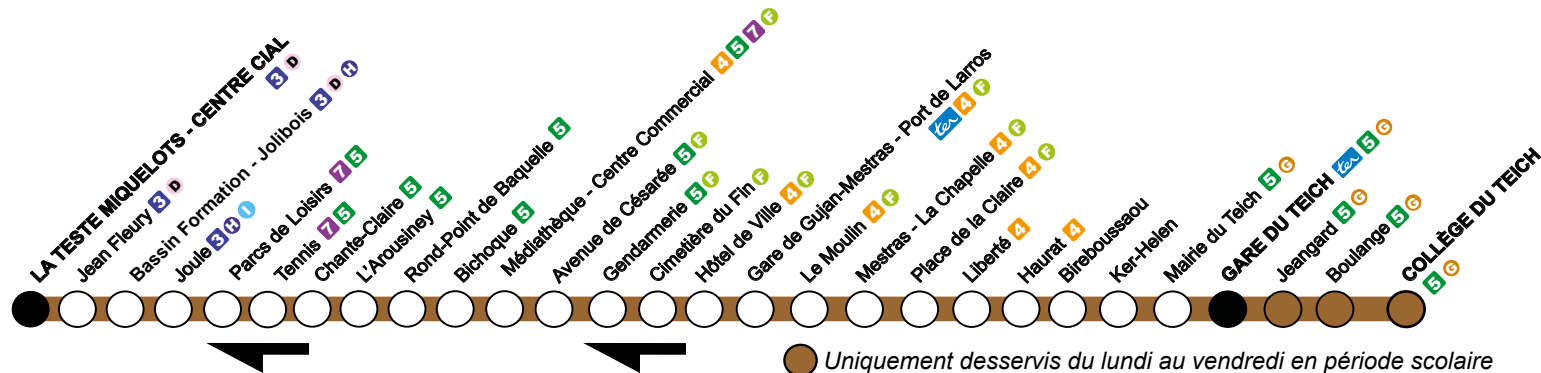

La Boutik' baïa

17 rue François Legallais 33260 LA TESTE DE BUCH
Ouvert du lundi au vendredi de 8h00 à 12h30 et de 14h00 à 18h00
le samedi de 8h00 à 12h30

8

direction LA TESTE-DE-BUCH

La Teste Miquelots - Centre Cial.

Du lundi au vendredi

Arrêts principaux

Collège du Teich	06:40	10:40	13:10	14:55	17:05	18:05
Gare du Teich	06:43	10:43	13:13	14:58	17:08	18:08
Ker Helen	06:47	10:47	13:17	15:02	17:12	18:12
Gare de Gujan-Mestras	06:53	10:53	13:23	15:08	17:23	18:23
Médiathèque - Centre Cial	07:00	11:00	13:30	15:15	17:30	18:30
Parcs de Loisirs	07:12	11:12	13:42	15:27	17:42	18:42
La Teste Miquelots - Centre	07:21	11:21	13:51	15:37	17:54	18:52

Samedis et vacances scolaires

Arrêts principaux

Gare du Teich	06:51	09:23	12:15	14:50	16:10	18:08
Ker Helen	06:55	09:27	12:19	14:54	16:14	18:12
Gare de Gujan-Mestras	07:01	09:33	12:25	15:00	16:20	18:18
Médiathèque - Centre Cial	07:08	09:40	12:32	15:07	16:27	18:25
Parcs de Loisirs	07:20	09:52	12:44	15:19	16:39	18:37
La Teste Miquelots - Centre	07:29	10:01	12:53	15:29	16:51	18:47