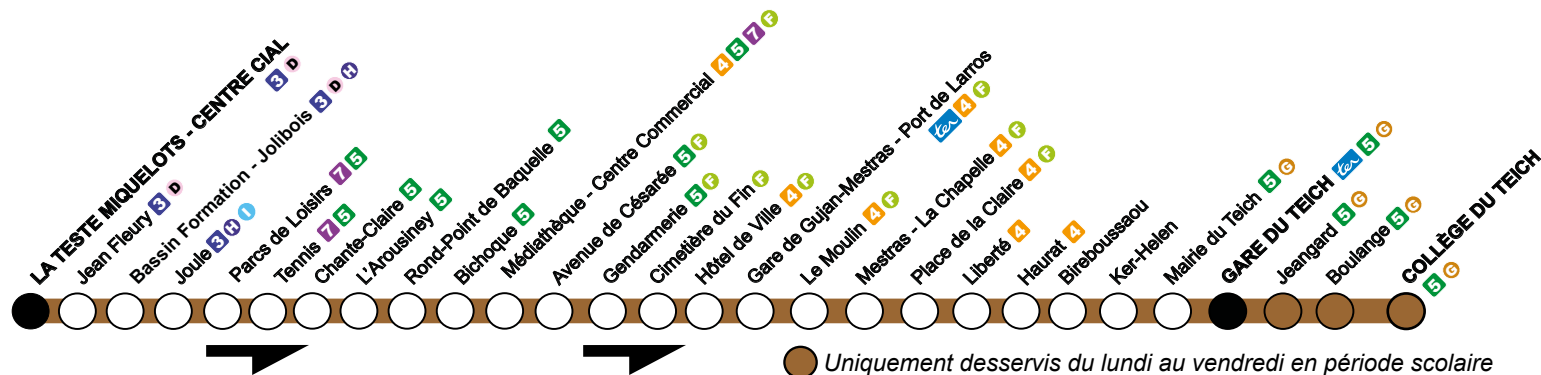

8

**HORAIRES VALABLES
DU 7 JANVIER AU
30 JUIN 2019**

Infos :
0800 100 937
Appel gratuit depuis un poste fixe.

GARE DU TEICH
COLLÈGE DU TEICH

Gare de Gujan-Mestras

LA TESTE MIQUELOTS - Centre Cial.

Ker Helen

Avenue de Césarée

Vivez l'agglomération
avec **baïa**

www.bus-baia.fr Bus Baïa

8

direction LE TEICH

Gare du Teich / Collège du Teich

Du lundi au vendredi

Arrêts principaux

La Teste Miquelots	07:10	09:55	12:05	14:00	16:00	17:10
Parcs de Loisirs	07:19	10:04	12:14	14:09	16:11	17:23
Médiathèque - Centre Cial	07:28	10:13	12:23	14:18	16:20	17:32
Gare de Gujan-Mestras	07:37	10:22	12:32	14:27	16:29	17:41
Ker Helen	07:51	10:29	12:39	14:39	16:37	17:53
Gare du Teich	07:56	10:34	12:44	14:44	16:42	17:58
Collège du Teich	07:59	10:37	12:47	14:47	16:45	18:01

Samedis et vacances scolaires

Arrêts principaux

La Teste Miquelots	07:10	08:40	11:30	14:00	15:18	17:10
Parcs de Loisirs	07:19	08:49	11:39	14:09	15:29	17:23
Médiathèque - Centre Cial	07:28	08:58	11:48	14:18	15:38	17:32
Gare de Gujan-Mestras	07:37	09:07	11:57	14:27	15:47	17:41
Ker Helen	07:43	09:14	12:04	14:39	15:55	17:53
Gare du Teich	07:48	09:19	12:09	14:44	16:00	17:58

Les horaires ne sont donnés qu'aux arrêts principaux mais le bus dessert tous les arrêts figurants sur le thermomètre ci-contre. Ils sont établis pour des conditions normales de circulation. Cette ligne ne circule pas les dimanches et les jours fériés.