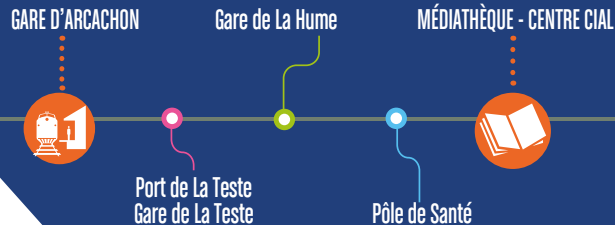

7

HORAIRES VALABLES
DU 7 JANVIER AU
30 JUIN 2019

Infos :
0800 100 937
Appel gratuit depuis un poste fixe.

Vivez l'agglomération
avec **baïa**
www.bus-baia.fr Bus Baïa

7

direction ARCACHON Gare d'Arcachon

Du lundi au vendredi

Arrêts principaux

Médiathèque - Centre Cial	07:02	09:09	11:15	13:05	16:30	18:05	19:05
Parcs de Loisirs	07:06	09:13	11:19	13:09	16:34	18:09	19:09
Pôle de Santé	07:13	09:20	11:26	13:16	16:41	18:16	19:16
Gare de La Hume	07:24	09:31	11:37	13:27	16:54	18:30	19:28
Port de la Teste - Gare de La Teste	07:28	09:35	11:41	13:31	16:58	18:34	19:32
Gare d'Arcachon	07:37	09:44	11:50	13:40	17:07	18:43	19:41