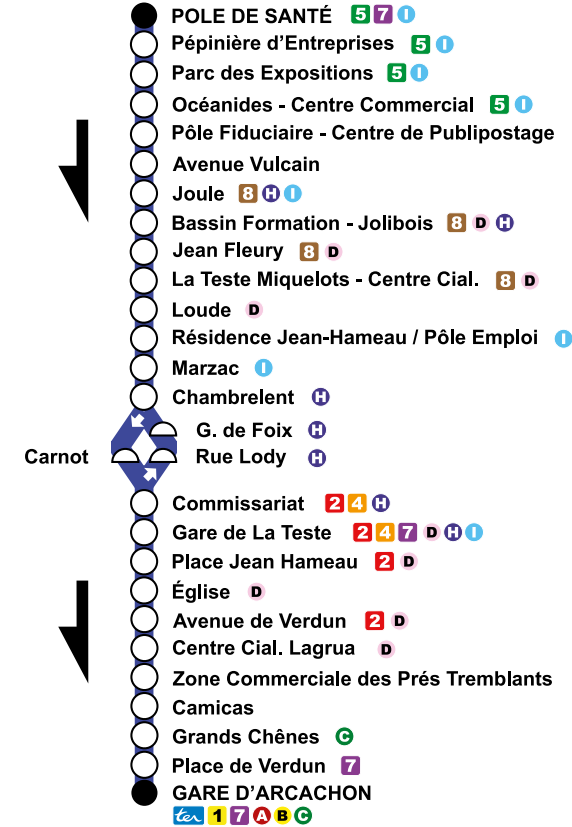

Samedis et vacances scolaires

Arrêts principaux

Pôle de Santé	05:55	06:20	07:07	08:05	09:05	10:00	10:55	12:00	13:05	14:05	15:05	16:10	17:10	17:30	18:35	19:00	19:50
La Teste Miquelots - Centre Cial	06:03	06:29	07:16	08:14	09:14	10:09	11:04	12:09	13:14	14:14	15:14	16:19	17:19	17:40	18:45	19:10	20:00
Marzac	06:06	06:32	07:21	08:19	09:19	10:14	11:09	12:14	13:19	14:19	15:19	16:24	17:24	17:45	18:50	19:15	20:05
Gare de La Teste	06:13	06:40	07:27	08:27	09:25	10:20	11:15	12:20	13:25	14:25	15:25	16:30	17:30	17:50	18:56	19:21	20:11
Avenue de Verdun	06:17	06:44	07:32	08:32	09:30	10:25	11:20	12:25	13:30	14:30	15:30	16:35	17:34	17:54	19:02	19:26	20:16
Grands Chênes	06:22	06:50	07:38	08:39	09:36	10:31	11:26	12:31	13:36	14:36	15:36	16:41	17:41	18:01	19:08	19:32	20:22
Gare d'Arcachon	06:25	06:52	07:45	08:42	09:39	10:34	11:29	12:34	13:39	14:39	15:39	16:44	17:44	18:04	19:11	19:34	20:24

Les horaires ne sont donnés qu'aux arrêts principaux mais le bus dessert tous les arrêts figurants sur le thermomètre ci-contre. Ils sont établis pour des conditions normales de circulation. Cette ligne ne circule pas les dimanches et les jours fériés.