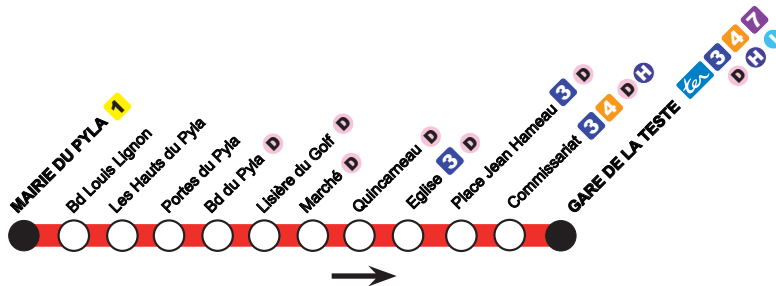

FICHEHoraire  
LIGNE

2

HORAIRESVAlABLES  
Jusqu'au 3 JANVIER 2021

MAIRIE DU PYLA ♦ BOULEVARD DU PYLA  
EGLISE ♦ GARE DE LA TESTE

2 direction LA TESTE DE BUCH  
Gare de la Teste

DU LUNDI AU SAMEDI

ARRÊTS PRINCIPAUX

Mairie du Pyla	07:10	07:58	08:58	09:55	12:10	13:13	14:00			17:30	18:22
Boulevard du Pyla	07:15	08:03	09:03	10:00	12:15	13:18	14:05	14:44 DÉPART	15:44 DÉPART	17:35	18:27
Eglise	07:21	08:09	09:09	10:06	12:21	13:24	14:11	14:49	15:49	17:41	18:33
Gare de la Teste	07:27	08:14	09:14	10:12	12:27	13:30	14:17	14:55	15:55	17:47	18:39

En période scolaire : le collège Henri Dheurle est desservi à 8:18 et 9:18, après la Gare de la Teste

CETTE LIGNE NE CIRCULE PAS  
LES DIMANCHES  
ET JOURS FÉRIÉS.

Les horaires sont donnés aux arrêts principaux mais le bus dessert tous les arrêts figurants sur le thermomètre de ligne ci-dessous. Ils sont établis pour des conditions normales de circulation.