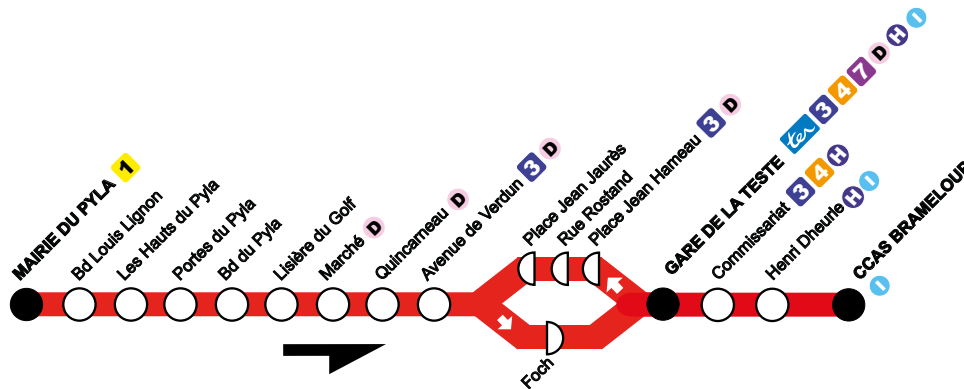

2

HORAIRES VALABLES
DU 7 JANVIER AU
30 JUIN 2019

Infos :
0800 100 937
Appel gratuit depuis un poste fixe

Mairie du Pyla

Gare de La Teste

CCAS Brameloup

Marché de La Teste

Vivez l'agglomération
avec **baia**

www.bus-baia.fr Bus Baia

2

direction LA TESTE DE BUCH

CCAS Brameloup

Du lundi au samedi

Arrêts principaux

Mairie du Pyla	07:02	08:00	09:10	10:00	12:10	13:10	14:10	17:40	18:32
Marché	07:12	08:10	09:20	10:10	12:20	13:20	14:20	17:50	18:42
Avenue de Verdun	07:14	08:12	09:22	10:12	12:22	13:22	14:22	17:52	18:44
Gare de La Teste	07:17	08:15	09:25	10:15	12:25	13:25	14:25	17:55	18:47
CCAS Brameloup	07:23	08:21	09:31	10:21	12:31	13:31	14:31	18:01	18:53

Les horaires ne sont donnés qu'aux arrêts principaux mais le bus dessert tous les arrêts figurants sur le thermomètre ci-contre. Ils sont établis pour des conditions normales de circulation. Cette ligne ne circule pas les dimanches et les jours fériés.

Les points de vente sur vos lignes

Lauki Bar 35, rue du Port à LA TESTE
Arrêt Gare de La Teste

Bar Tabac de l'Océan 65, Bd. de l'Océan à PYLA-SUR-MER
Arrêt Mairie du Pyla

La Boutik' baïa

17 rue François Legallais 33260 LA TESTE DE BUCH
arrêt Marché