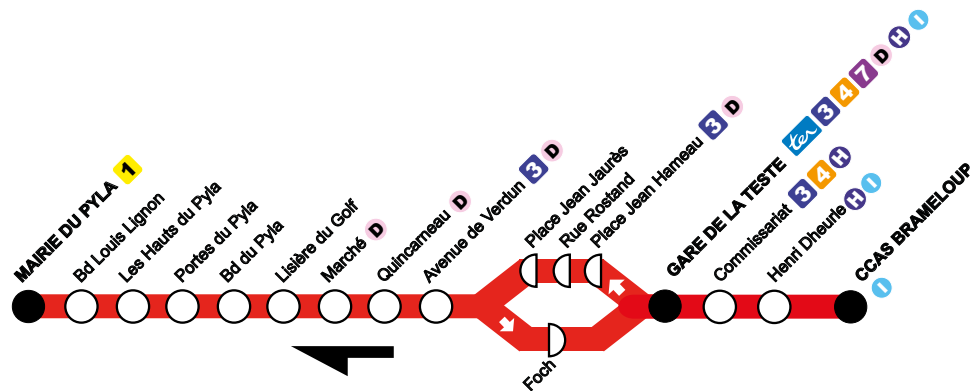

www.bus-baia.fr Bus Baia

2

direction LA TESTE DE BUCH

CCAS Brameloup

Du lundi au samedi

Arrêts principaux

Mairie du Pyla	07:02	08:00	09:10	10:00	12:10	13:10	14:10	17:40	18:32
Marché	07:12	08:10	09:20	10:10	12:20	13:20	14:20	17:50	18:42
Avenue de Verdun	07:14	08:12	09:22	10:12	12:22	13:22	14:22	17:52	18:44
Gare de La Teste	07:17	08:15	09:25	10:15	12:25	13:25	14:25	17:55	18:47
CCAS Brameloup	07:23	08:21	09:31	10:21	12:31	13:31	14:31	18:01	18:53

Les points de vente sur vos lignes

Lauki Bar 35, rue du Port à LA TESTE
Arrêt Gare de La Teste

Bar Tabac de l'Océan 65, Bd. de l'Océan à PYLA-SUR-MER
Arrêt Mairie du Pyla

La Boutik' baïa

17 rue François Legallais 33260 LA TESTE DE BUCH
arrêt Marché

Ouvert du lundi au vendredi de 8h00 à 12h30 et de 14h00 à 18h00
le samedi de 8h00 à 12h30

COBAS

baïa

BIA

transdev URBAIN
BASSIN D'ARCACHON

2

direction LA TESTE DE BUCH

Mairie du Pyla

Du lundi au samedi

Arrêts principaux

CCAS Brameloup	07:27	08:30	09:35	11:35	12:33	13:40	14:32	17:05	18:10
Gare de La Teste	07:33	08:36	09:41	11:41	12:39	13:46	14:38	17:11	18:16
Avenue de Verdun	07:35	08:38	09:43	11:43	12:41	13:48	14:40	17:13	18:18
Marché	07:36	08:39	09:44	11:44	12:42	13:49	14:41	17:14	18:19
Mairie du Pyla	07:46	08:49	09:54	11:54	12:52	13:59	14:51	17:24	18:29