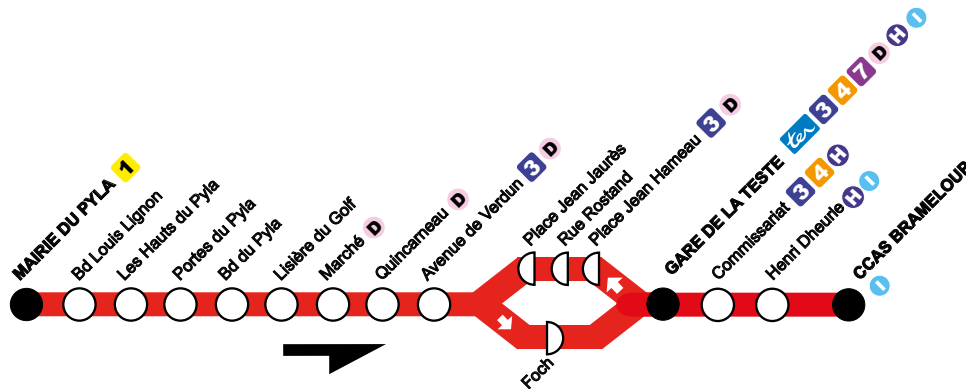

2

HORAIRES VALABLES
DU 3 SEPTEMBRE 2018
AU 6 JANVIER 2019

Infos :
0800 100 937
Appel gratuit depuis un poste fixe

Mairie du Pyla

Gare de La Teste

CCAS Brameloup

Marché de La Teste

Vivez l'agglomération
avec **baia**

www.bus-baia.fr Bus Baia

2

direction LA TESTE DE BUCH

CCAS Brameloup

Du lundi au samedi

Arrêts principaux

Mairie du Pyla	07:02	08:00	09:10	10:00	12:10	13:10	14:10	17:40	18:32
Marché	07:12	08:10	09:20	10:10	12:20	13:20	14:20	17:50	18:42
Avenue de Verdun	07:14	08:12	09:22	10:12	12:22	13:22	14:22	17:52	18:44
Gare de La Teste	07:17	08:15	09:25	10:15	12:25	13:25	14:25	17:55	18:47
CCAS Brameloup	07:23	08:21	09:31	10:21	12:31	13:31	14:31	18:01	18:53

Les horaires ne sont donnés qu'aux arrêts principaux mais le bus dessert tous les arrêts figurants sur le thermomètre ci-contre. Ils sont établis pour des conditions normales de circulation. Cette ligne ne circule pas les dimanches et les jours fériés.

Les points de vente sur vos lignes

Lauki Bar 35, rue du Port à LA TESTE
Arrêt Gare de La Teste

Bar Tabac de l'Océan 65, Bd. de l'Océan à PYLA-SUR-MER
Arrêt Mairie du Pyla

La Boutik' baïa

17 rue François Legallais 33260 LA TESTE DE BUCH
arrêt Marché