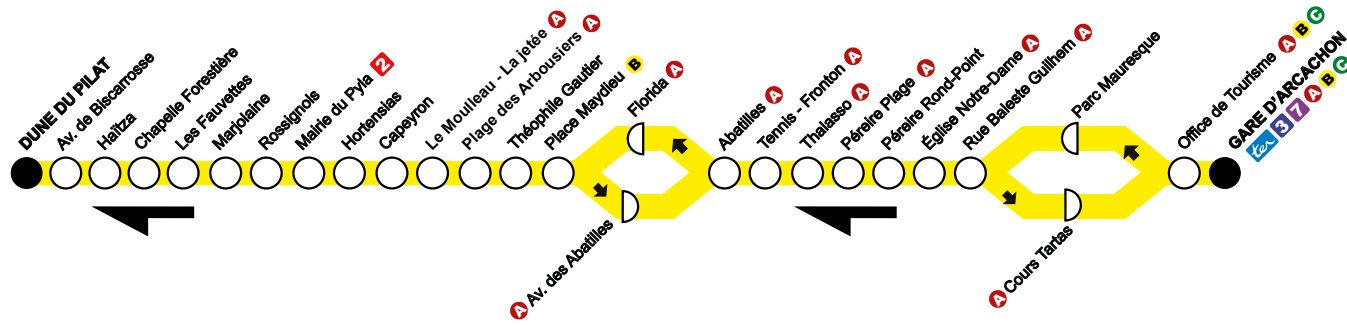

Les points de vente sur vos lignes

Bar Tabac de l'Océan 65, Bd. de l'Océan à PYLA-SUR-MER
Arrêt Mairie du Pyla

Au Khédive Rue du Mal de Lattre de Tassigny à ARCACHON
Arrêts Parc Mauresque et Cours Tartas

La Boutik' baïa

17 rue François Legallais 33260 LA TESTE DE BUCH
Ouvert du lundi au vendredi de 8h00 à 12h30 et de 14h00 à 18h00
le samedi de 8h00 à 12h30

baïa
BASSIN D'ARCACHON

1

direction LA TESTE DE BUCH

Dune du Pilat

Du lundi au vendredi en période scolaire

Arrêts principaux	(1)	(2)	(3)	(4)						
Gare d'Arcachon	07:50	09:10	11:45	13:25	14:10	15:40	16:05	17:05	18:05	19:45
Péreire Plage	08:00	09:20	11:55	13:35	14:20	15:50	16:28	17:28	18:28	19:55
Place Maydieu	08:05	09:25	12:01	13:43	14:26	15:56	16:36	17:36	18:36	20:01
Mairie du Pyla	08:11	09:31	12:08	13:50	14:33	16:03	16:43	17:43	18:43	20:08
Dune du Pilat	08:19	09:39	12:17	13:59	14:42	16:12	16:51	17:52	18:52	20:17

(1) Départ le mercredi à 13h13. (2) Départ le mercredi à 16h17. (3) Départ le mercredi à 17h17. (4) Départ le mercredi à 18h17.

Samedis et vacances scolaires

Arrêts principaux	(1)	(2)	(3)	(4)	(5)	(6)	(7)	(8)	(9)	
Gare d'Arcachon	08:10	09:40	11:45	12:40	13:40	14:40	15:10	16:00	17:40	19:10
Péreire Plage	08:20	09:50	11:55	12:50	13:50	14:50	15:20	16:10	17:50	19:20
Place Maydieu	08:25	09:56	12:01	12:56	13:58	14:56	15:28	16:17	17:58	19:27
Mairie du Pyla	08:31	10:02	12:08	13:03	14:05	15:03	15:35	16:24	18:05	19:34
Dune du Pilat	08:39	10:10	12:17	13:12	14:14	15:12	15:44	16:33	18:14	19:43

Les horaires ne sont donnés qu'aux arrêts principaux mais le bus dessert tous les arrêts figurants sur le thermomètre ci-contre. Ils sont établis pour des conditions normales de circulation.