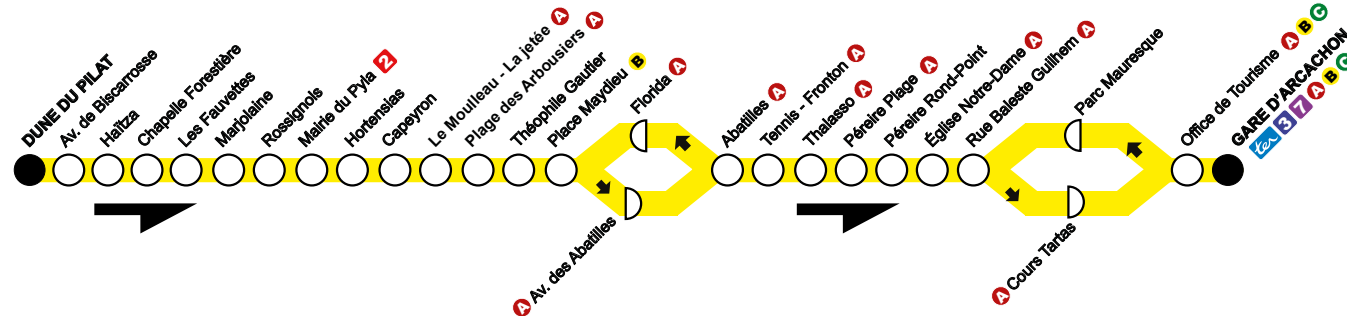

1

**HORAIRES VALABLES
DU 1ER OCTOBRE 2018
AU 6 JANVIER 2019**

Infos :
0800 100 937
Appel gratuit depuis un poste fixe

GARE D'ARCACHON

Pyla-sur-Mer

DUNE DU PILAT

Le Mouleau

Vivez l'agglomération
avec **baïa**

www.bus-baia.fr Bus Baïa

1

direction ARCACHON

Gare d'Arcachon

Du lundi au vendredi en période scolaire

Arrêts principaux

Dune du Pilat	07:11	08:22	09:50	11:40	12:40	14:50	16:20	16:53	17:53	18:53
Mairie du Pyla	07:19	08:30	09:58	11:48	12:48	14:58	16:28	17:01	18:01	19:01
Place Maydieu	07:25	08:36	10:04	11:55	12:55	15:05	16:35	17:08	18:08	19:08
Pérelre Plage	07:31	08:41	10:09	12:02	13:02	15:12	16:42	17:15	18:15	19:15
Gare d'Arcachon	07:42	08:50	10:18	12:11	13:11	15:21	16:51	17:24	18:24	19:24

Samedis et vacances scolaires

Arrêts principaux

Dune du Pilat	07:25	08:50	10:40	11:45	12:45	14:30	15:20	16:45	18:30	19:45
Mairie du Pyla	07:33	08:58	10:48	11:53	12:53	14:38	15:28	16:53	18:38	19:53
Place Maydieu	07:39	09:04	10:54	12:00	13:00	14:45	15:35	17:00	18:45	20:00
Pérelre Plage	07:44	09:09	10:59	12:07	13:07	14:52	15:42	17:07	18:52	20:07
Gare d'Arcachon	07:53	09:18	11:08	12:16	13:16	15:01	15:51	17:16	19:01	20:16

Les horaires ne sont donnés qu'aux arrêts principaux mais le bus dessert tous les arrêts figurants sur le thermomètre ci-contre. Ils sont établis pour des conditions normales de circulation.