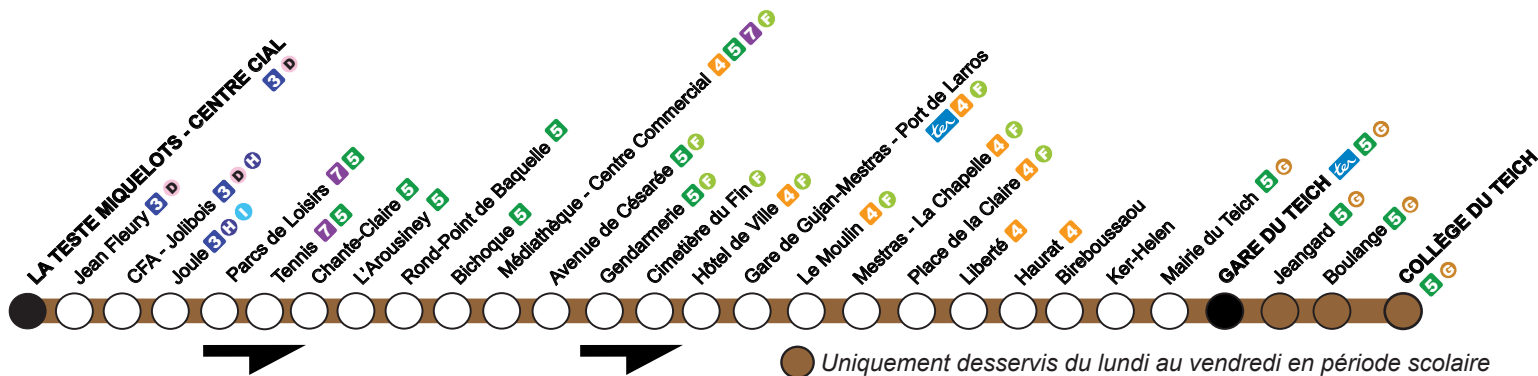

8

HORAIRES VALABLES
DU 8 AVRIL AU
1^{ER} JUILLET 2018

Infos :
0800 100 937
Appel gratuit depuis un poste fixe

GARE DU TEICH
COLLÈGE DU TEICH

Gare de Gujan-Mestras

LA TESTE MIQUELOTS - Centre Cial.

Ker Helen

Avenue de Césarée

Vivez l'agglo
avec baia

www.bus-baia.fr

8

direction LE TEICH

Gare du Teich / Collège du Teich

Du lundi au vendredi

Arrêts principaux

La Teste Miquelots	07:10	09:55	12:05	14:00	16:00	17:10
Parcs de Loisirs	07:19	10:04	12:14	14:09	16:11	17:23
Médiathèque - Centre Cial	07:28	10:13	12:23	14:18	16:20	17:32
Gare de Gujan-Mestras	07:37	10:22	12:32	14:32	16:30	17:46
Ker Helen	07:51	10:29	12:39	14:39	16:37	17:53
Gare du Teich	07:56	10:34	12:44	14:44	16:42	17:58
Collège du Teich	07:59	10:37	12:47	14:47	16:45	18:01

Samedis et vacances scolaires

Arrêts principaux

La Teste Miquelots	07:10	08:40	11:30	14:00	15:18	17:10
Parcs de Loisirs	07:19	08:49	11:39	14:09	15:29	17:23
Médiathèque - Centre Cial	07:28	08:58	11:48	14:18	15:38	17:32
Gare de Gujan-Mestras	07:37	09:07	11:57	14:32	15:48	17:46
Ker Helen	07:43	09:14	12:04	14:39	15:55	17:53
Gare du Teich	07:48	09:19	12:09	14:44	16:00	17:58