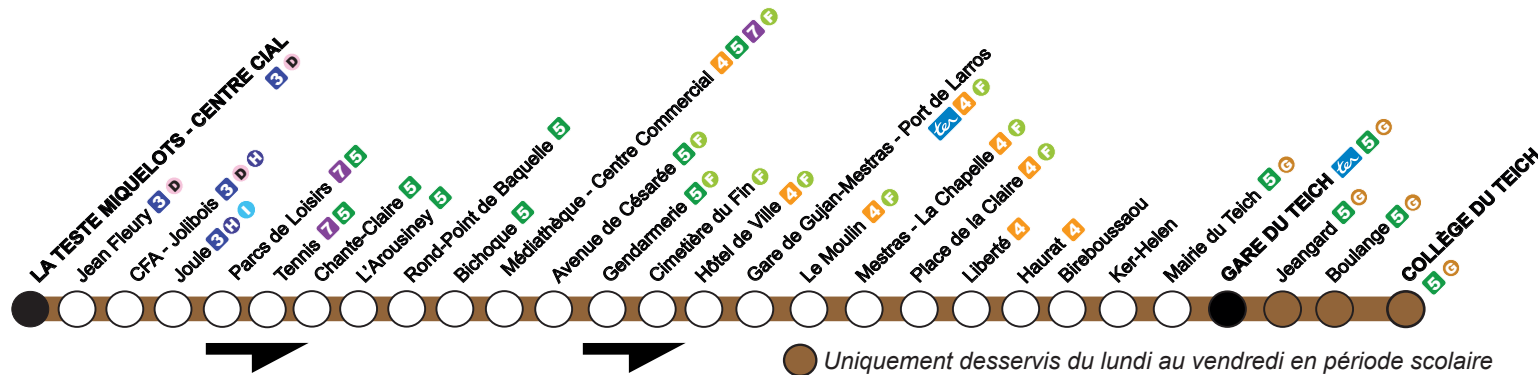

8

HORAIRES VALABLES
DU 4 SEPTEMBRE 2017
AU 7 JANVIER 2018

Infos :
0800 100 937
Appel gratuit depuis un poste fixe

GARE DU TEICH
COLLÈGE DU TEICH

Gare de Gujan-Mestras

LA TESTE MIQUELOTS - Centre Cial.

Ker Helen

Avenue de Césarée

Vivez l'agglo
avec baïa

www.bus-baia.fr

8

direction LE TEICH

Gare du Teich / Collège du Teich

Du lundi au vendredi

Arrêts principaux

La Teste Miquelots - Ccial	07:10	09:45	12:05	14:00	16:00	17:10
Parcs de Loisirs	07:19	09:54	12:14	14:09	16:11	17:23
Médiathèque	07:28	10:03	12:23	14:18	16:20	17:32
Gare de Gujan-Mestras	07:37	10:12	12:32	14:32	16:30	17:46
Ker Helen	07:51	10:19	12:39	14:39	16:37	17:53
Gare du Teich	07:56	10:24	12:44	14:44	16:42	17:58
Collège du Teich	07:59	10:27	12:47	14:47	16:45	18:01

Samedis et vacances scolaires

Arrêts principaux

La Teste Miquelots - Ccial	07:10	08:40	11:30	14:00	15:18	17:10
Parcs de Loisirs	07:19	08:49	11:39	14:09	15:29	17:23
Médiathèque	07:28	08:58	11:48	14:18	15:38	17:32
Gare de Gujan-Mestras	07:37	09:07	11:57	14:32	15:48	17:46
Ker Helen	07:46	09:14	12:04	14:39	15:55	17:53
Gare du Teich	07:48	09:19	12:09	14:44	16:00	17:58