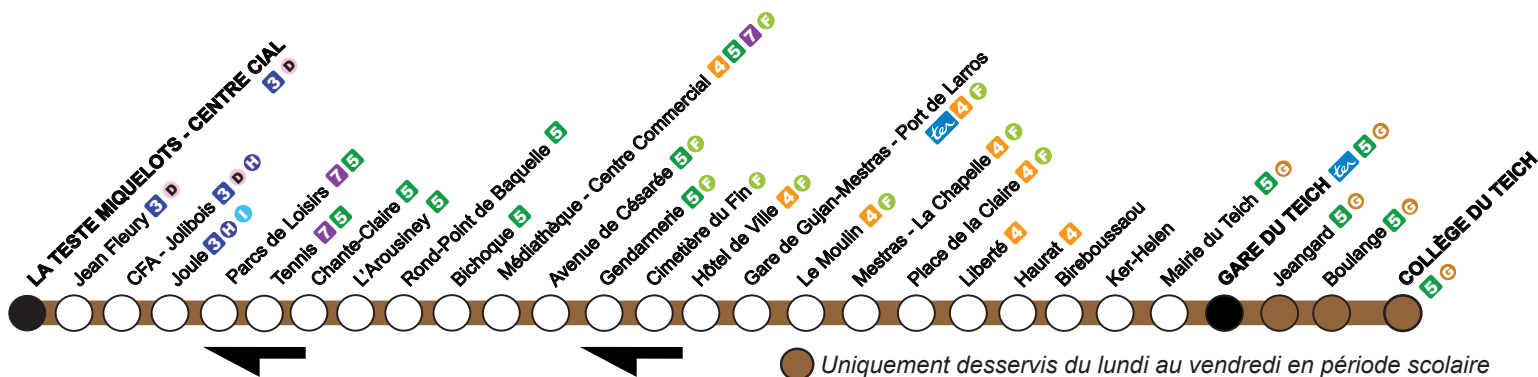

La Boutik' baïa

17 rue François Legallais à LA TESTE

Ouvert du lundi au vendredi de 8h00 à 12h30 et de 14h00 à 18h00
le samedi de 8h00 à 12h30

8 direction LA TESTE-DE-BUCH La Teste Miquelots - Centre Cial.

Du lundi au vendredi

Arrêts principaux

Collège du Teich	06:48	10:35	13:10	14:55	17:05	18:05
Gare du Teich	06:51	10:38	13:13	14:58	17:08	18:08
Ker Helen	06:55	10:42	13:17	15:02	17:12	18:12
Gare de Gujan-Mestras	07:01	10:48	13:23	15:08	17:23	18:23
Médiathèque	07:08	10:55	13:30	15:15	17:30	18:30
Parcs de Loisirs	07:20	11:07	13:42	15:27	17:42	18:42
La Teste Miquelots - Ccial	07:29	11:16	13:51	15:37	17:54	18:52

Samedis et vacances scolaires

Arrêts principaux

Gare du Teich	06:51	09:23	12:15	14:50	16:05	18:08
Ker Helen	06:55	09:27	12:19	14:54	16:09	18:12
Gare de Gujan-Mestras	07:01	09:33	12:25	15:00	16:15	18:18
Médiathèque	07:08	09:40	12:32	15:07	16:22	18:25
Parcs de Loisirs	07:20	09:52	12:44	15:19	16:34	18:37
La Teste Miquelots - Ccial	07:29	10:01	12:53	15:29	16:46	18:47