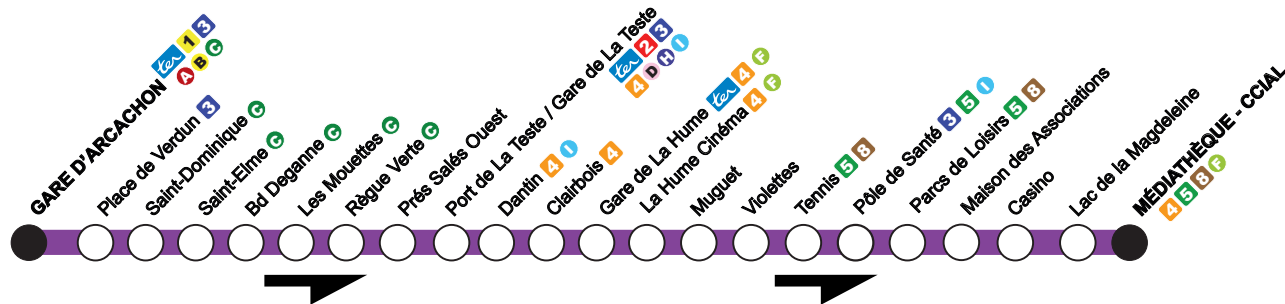

Pôle de Santé

Vivez l'agglo
avec **baïa**

www.bus-baia.fr

7

direction ARCACHON

Gare d'Arcachon

Du lundi au vendredi

Arrêts principaux

Médiathèque - Centre Cial	07:07	09:09	11:15	13:05	16:30	18:05	19:05
Parcs de Loisirs	07:11	09:13	11:19	13:09	16:34	18:09	19:09
Pôle de Santé	07:18	09:20	11:26	13:16	16:41	18:16	19:16
Gare de La Hume	07:29	09:31	11:37	13:27	16:54	18:30	19:28
Port de la Teste - Gare de La Teste	07:33	09:35	11:41	13:31	16:58	18:34	19:32
Gare d'Arcachon	07:42	09:44	11:50	13:40	17:07	18:43	19:41

Samedis et vacances scolaires

Arrêts principaux

Médiathèque - Centre Cial	07:07	10:07	11:30	13:05	16:05	17:30	19:05
Parcs de Loisirs	07:12	10:12	11:35	13:10	16:10	17:35	19:10
Pôle de Santé	07:18	10:18	11:41	13:16	16:16	17:41	19:16
Gare de La Hume	07:29	10:29	11:52	13:27	16:29	17:55	19:28
Port de la Teste - Gare de la Teste	07:33	10:33	11:56	13:31	16:33	17:59	19:32
Gare d'Arcachon	07:42	10:42	12:05	13:40	16:42	18:08	19:41

Lauki Bar	35, rue du Port à LA TESTE Arrêt Gare de La Teste
Espace U	C. Ccial Grand Large Hyper U, av. de Césarée à Gujan-Mestras Arrêt Médiathèque - Centre Cial
Office de Tourisme	37, av. Mal de Lattre de Tassigny à LA HUME Arrêt La Hume Cinéma