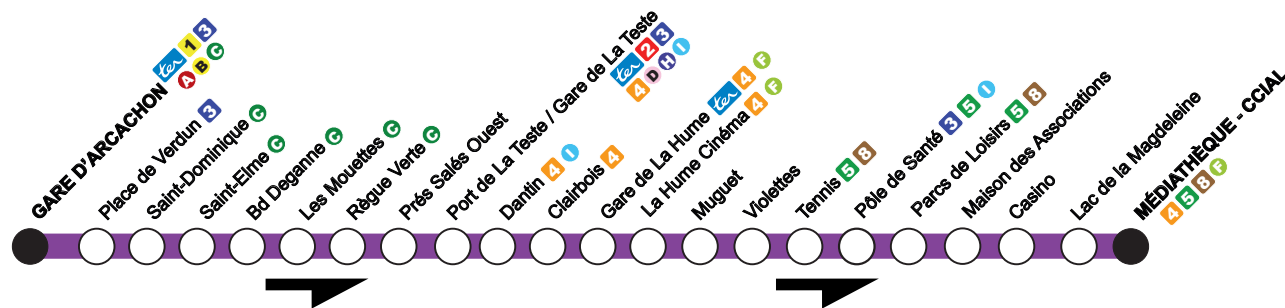

Lauki Bar	35, rue du Port à LA TESTE Arrêt Gare de La Teste
Espace U	C. Ccial Grand Large Hyper U, av. de Césarée à Gujan-Mestras Arrêt Médiathèque - Centre Cial
Office de Tourisme	37, av. Mal de Lattre de Tassigny à LA HUME Arrêt La Hume Cinéma

La Boutik' baïa

17 rue François Legallais à LA TESTE

Ouvert du lundi au vendredi de 8h00 à 12h30 et de 14h00 à 18h00
le samedi de 8h00 à 12h30

7 direction GUJAN-MESTRAS Médiathèque - Centre Cial

Du lundi au vendredi

Arrêts principaux

Gare d'Arcachon	08:12	10:12	12:15	15:45	16:13	17:17	18:13
Port de la Teste - Gare de La Teste	08:23	10:23	12:26	15:56	16:24	17:28	18:24
Gare de La Hume	08:28	10:28	12:31	16:01	16:29	17:33	18:29
Pôle de Santé	08:39	10:37	12:40	16:10	16:40	17:44	18:39
Parcs de Loisirs	08:44	10:41	12:44	16:14	16:49	17:54	18:48
Médiathèque - Centre Cial	08:48	10:45	12:48	16:18	16:53	17:58	18:52

Samedis et vacances scolaires

Arrêts principaux

Gare d'Arcachon	08:12	10:50	12:15	14:00	15:15	16:50	18:12
Port de la Teste - Gare de la Teste	08:23	11:01	12:26	14:11	15:26	17:01	18:23
Gare de La Hume	08:28	11:06	12:31	14:16	15:31	17:06	18:28
Pôle de Santé	08:39	11:15	12:43	14:25	15:40	17:17	18:38
Parcs de Loisirs	08:44	11:19	12:47	14:29	15:44	17:26	18:47
Médiathèque - Centre Cial	08:48	11:23	12:51	14:33	15:48	17:30	18:51