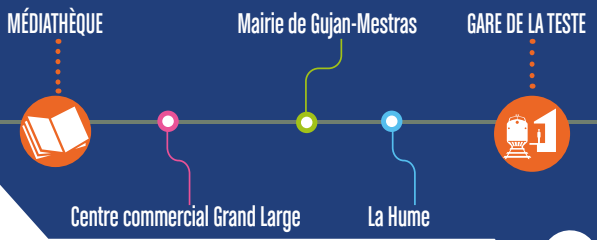

4

**HORAIRES VALABLES
DU 8 JANVIER 2018
AU 7 AVRIL 2018**

Infos :
0800 100 937
Appel gratuit depuis un poste fixe.

Vivez l'agglo avec baia
www.bus-baia.fr Bus Baia

4 direction GUJAN-MESTRAS Médiathèque - Centre Cial