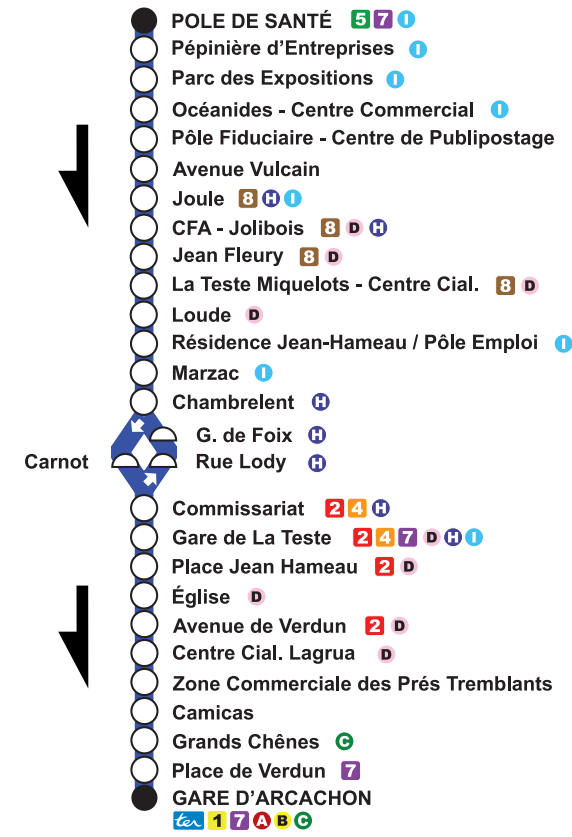

Samedis et vacances scolaires

Arrêts principaux

Pôle de Santé	05:55	06:20	07:07	07:55	08:48	09:40	10:48	11:55	13:00	14:00	15:00	16:00	16:45	17:30	18:05	19:00	19:25
La Teste Miquelots - Centre Cial	06:04	06:29	07:16	08:04	08:57	09:49	10:57	12:04	13:09	14:09	15:09	16:09	16:54	17:39	18:14	19:09	19:34
Marzac	06:09	06:34	07:21	08:09	09:02	09:54	11:02	12:09	13:14	14:14	15:14	16:14	16:59	17:44	18:19	19:14	19:39
Gare de La Teste	06:15	06:40	07:27	08:15	09:08	10:00	11:08	12:15	13:20	14:20	15:20	16:20	17:05	17:50	18:25	19:20	19:45
Avenue de Verdun	06:19	06:45	07:32	08:20	09:13	10:05	11:13	12:20	13:25	14:25	15:25	16:25	17:10	17:55	18:30	19:25	19:50
Grands Chênes	06:23	06:50	07:38	08:26	09:19	10:11	11:19	12:26	13:31	14:31	15:31	16:31	17:16	18:01	18:36	19:31	19:56
Gare d'Arcachon	06:25	06:52	07:41	08:29	09:22	10:14	11:22	12:29	13:34	14:34	15:34	16:34	17:19	18:04	18:39	19:34	19:59

Les horaires ne sont donnés qu'aux arrêts principaux mais le bus dessert tous les arrêts figurants sur le thermomètre ci-contre. Ils sont établis pour des conditions normales de circulation.