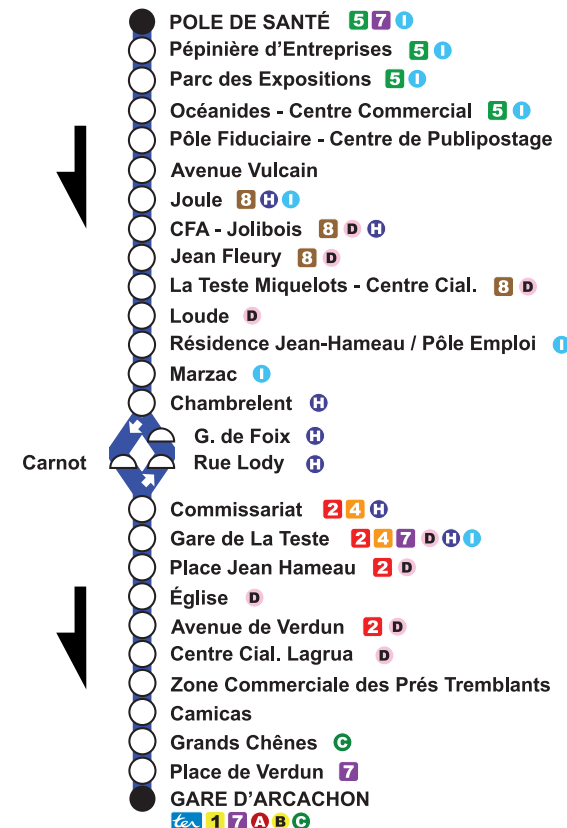

3

**HORAIRES VALABLES
DU 8 AVRIL AU
1ER JUILLET 2018**

Infos :
0800 100 937
Appel gratuit depuis un poste fixe

PÔLE SANTÉ

Gare de La Teste

GARE D'ARCACHON

La Teste Miquelots / CCial

Grands Chênes

**Vivez l'agglomération
avec baia**

www.bus-baia.fr Bus Baia

3 direction ARCACHON Gare d'Arcachon

Du lundi au vendredi

Arrêts principaux

Pôle de Santé	05:55	06:20	07:09	07:58	09:03	10:07	11:08	12:05	13:00	14:00	15:00	15:30	16:05	16:30	17:05	17:35	18:05	19:00	19:40
La Teste Miquelots - Centre Cial	06:03	06:29	07:18	08:07	09:12	10:16	11:17	12:14	13:09	14:09	15:09	15:39	16:14	16:39	17:15	17:45	18:15	19:10	19:50
Marzac	06:06	06:32	07:23	08:12	09:17	10:21	11:22	12:19	13:14	14:14	15:14	15:44	16:19	16:44	17:20	17:50	18:20	19:15	19:55
Gare de La Teste	06:13	06:40	07:29	08:26	09:23	10:27	11:28	12:25	13:20	14:20	15:20	15:50	16:25	16:50	17:27	17:57	18:26	19:21	20:01
Avenue de Verdun	06:17	06:44	07:34	08:31	09:28	10:32	11:33	12:30	13:25	14:25	15:25	15:55	16:30	16:54	17:31	18:02	18:32	19:26	20:06
Grands Chênes	06:22	06:50	07:40	08:38	09:34	10:38	11:39	12:36	13:31	14:31	15:31	16:01	16:36	17:01	17:38	18:08	18:38	19:32	20:12
Gare d'Arcachon	06:25	06:52	07:47	08:41	09:37	10:41	11:42	12:39	13:34	14:34	15:34	16:04	16:39	17:04	17:42	18:11	18:41	19:34	20:14

Samedis et vacances scolaires

Arrêts principaux