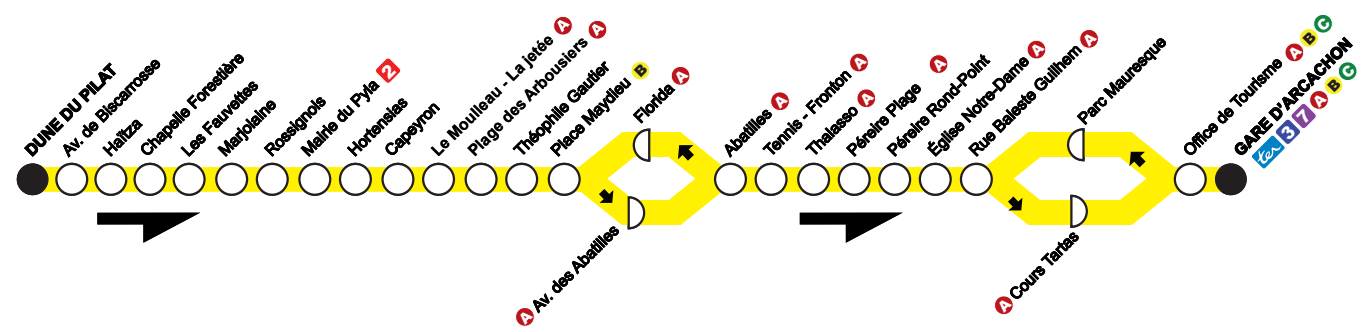

1

COBAS
Communauté d'Agglomération
Bassin d'Arcachon Sud

**HORAIRES VALABLES
DU 2 OCTOBRE 2017
AU 7 JANVIER 2018**

Infos :
0800 100 937
Appel gratuit depuis un poste fixe

GARE D'ARCACHON   Pyla-sur-Mer   DUNE DU PILAT

Le Moulleau

**Vivez l'agglomération
avec baia**

www.bus-baia.fr   Bus Baia

1 direction ARCACHON
Gare d'Arcachon

Du lundi au vendredi en période scolaire

Arrêts principaux

Dune du Pilat	07:15	08:27	09:55	11:40	12:45	14:50	16:25	16:55	17:50	18:55
Mairie du Pyla	07:22	08:34	10:02	11:47	12:52	14:57	16:32	17:02	17:57	19:02
Place Maydieu	07:27	08:39	10:07	11:52	12:57	15:02	16:37	17:07	18:02	19:07
Péreire Plage	07:31	08:43	10:11	11:56	13:01	15:06	16:41	17:11	18:06	19:11
Gare d'Arcachon	07:42	08:52	10:20	12:05	13:10	15:15	16:50	17:20	18:15	19:20

Samedis et vacances scolaires

Arrêts principaux

Dune du Pilat	07:25	08:45	09:55	12:10	12:55	15:15	16:40	17:45	18:50	19:55
Mairie du Pyla	07:32	08:52	10:02	12:17	13:02	15:22	16:47	17:52	18:57	20:02
Place Maydieu	07:37	08:57	10:07	12:22	13:07	15:27	16:52	17:57	19:02	20:07
Péreire Plage	07:41	09:01	10:11	12:26	13:11	15:31	16:56	18:01	19:06	20:11
Gare d'Arcachon	07:50	09:10	10:20	12:35	13:20	15:40	17:05	18:10	19:15	20:20

Les horaires ne sont donnés qu'aux arrêts principaux mais le bus dessert tous les arrêts figurants sur le thermomètre ci-contre. Ils sont établis pour des conditions normales de circulation.