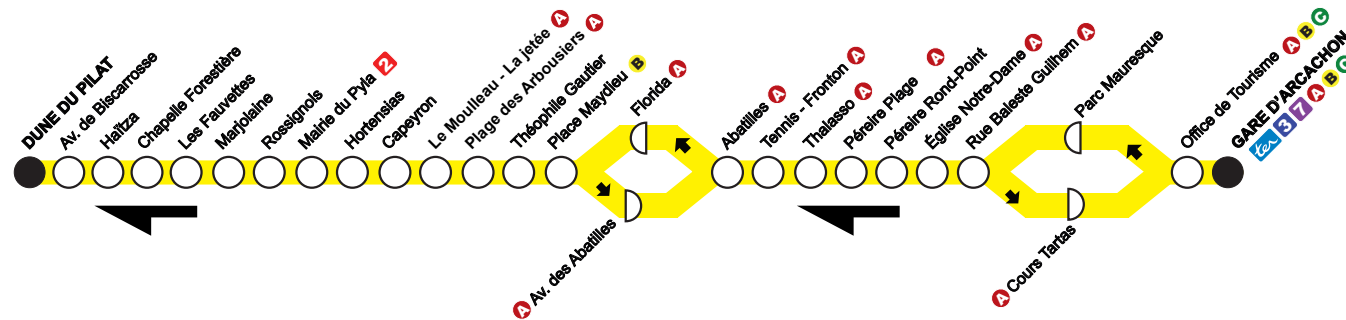

Les points de vente sur vos lignes

Bar Tabac de l'Océan 65, Bd. de l'Océan à PYLA-SUR-MER
Arrêt Mairie du Pyla

Au Khédive Rue du Mal de Lattre de Tassigny
à ARCACHON
Arrêts Parc Mauresque et Cours Tartas

La Boutik' baïa

17 rue François Legallais à LA TESTE

Ouvert du lundi au vendredi de 8h00 à 12h30 et de 14h00 à 18h00
le samedi de 8h00 à 12h30

1 direction LA TESTE DE BUCH Dune du Pilat

Du lundi au vendredi en période scolaire

Arrêts principaux	(1)				(2)	(3)	(4)			
Gare d'Arcachon	07:55	09:10	11:35	13:22	14:10	15:40	16:05	17:05	18:10	19:40
Péreire Plage	08:05	09:20	11:45	13:34	14:20	15:50	16:29	17:29	18:34	19:50
Place Maydiou	08:10	09:25	11:50	13:39	14:25	15:55	16:34	17:34	18:39	19:55
Mairie du Pyla	08:15	09:30	11:55	13:44	14:30	16:00	16:39	17:39	18:44	20:00
Dune du Pilat	08:23	09:38	12:03	13:52	14:38	16:08	16:47	17:47	18:52	20:08

(1) Départ le mercredi à 13h10. (2) Départ le mercredi à 16h17. (3) Départ le mercredi à 17h17. (4) Départ le mercredi à 18h22.

Samedis et vacances scolaires

Arrêts principaux										
Gare d'Arcachon	08:10	09:20	11:35	12:40	13:50	14:40	15:45	17:10	18:15	19:25
Péreire Plage	08:20	09:30	11:45	12:50	14:00	14:50	15:55	17:20	18:25	19:35
Place Maydiou	08:25	09:35	11:50	12:55	14:05	14:55	16:00	17:25	18:30	19:40
Mairie du Pyla	08:30	09:40	11:55	13:00	14:10	15:00	16:05	17:30	18:35	19:45
Dune du Pilat	08:38	09:48	12:03	13:08	14:18	15:08	16:13	17:38	18:43	19:53

Les horaires ne sont donnés qu'aux arrêts principaux mais le bus dessert tous les arrêts figurants sur le thermomètre ci-contre. Ils sont établis pour des conditions normales de circulation.