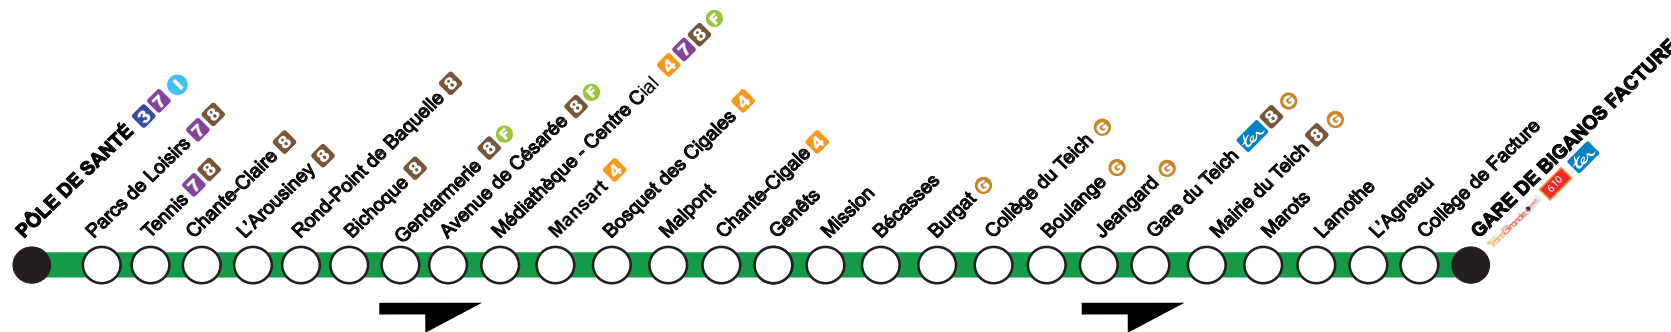

**Vivez l'agglo
avec baia**

www.bus-baia.fr Bus Baia

5

direction BIGANOS

Gare de Biganos-Facture

Du lundi au vendredi

Arrêts principaux

Pôle de Santé	07:30	11:30	13:20	15:00	18:00
Parcs de Loisirs	07:41	11:35	13:25	15:05	18:10
Médiathèque - Centre Cial	07:55	11:47	13:37	15:17	18:22
Chante Cigale	08:04	11:51	13:41	15:21	18:26
Gare du Teich	08:16	12:01	13:51	15:31	18:36
Gare de Biganos-Facture	08:24	12:11	14:01	15:41	18:46

Samedis et vacances scolaires

Arrêts principaux

Pôle de Santé	07:43	11:30	13:30	15:30	18:00
Parcs de Loisirs	07:48	11:35	13:35	15:35	18:10
Médiathèque - Centre Cial	08:00	11:47	13:47	15:47	18:22
Chante Cigale	08:05	11:51	13:51	15:51	18:26
Gare du Teich	08:15	12:01	14:01	16:01	18:36
Gare de Biganos-Facture	08:25	12:11	14:11	16:11	18:46

Les horaires ne sont donnés qu'aux arrêts principaux mais le bus dessert tous les arrêts figurants sur le thermomètre ci-contre. Ils sont établis pour des conditions normales de circulation. Cette ligne ne circule pas les dimanches et les jours fériés.

Les points de vente sur vos lignes

Tabac Presse	63, av. Côte d'Argent au TEICH Arrêt Mairie du Teich
Espace U	C.Ccial Grand Large Hyper U, av. de Césarée à Gujan-Mestras Arrêt Médiathèque - Centre Cial
Bar Tabac de l'Europe	5, rue Pasteur à BIGANOS Arrêt Gare de Biganos-Facture
Tabac de L'Eden	96, av. de Césarée à Gujan-Mestras Arrêt Gendarmerie