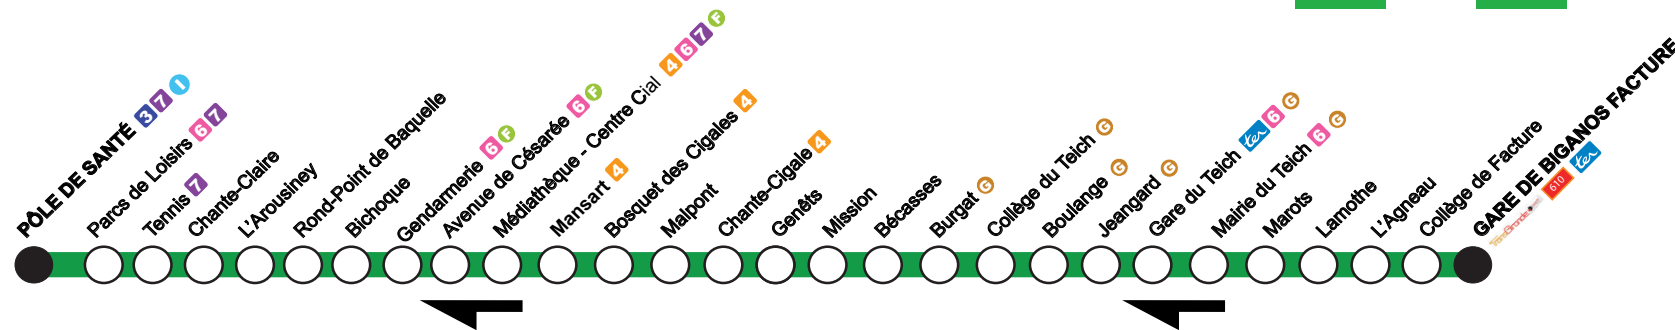

5

HORAIRES D'ÉTÉ
du 3 juillet au 3 septembre 2017

Infos :
0800 100 937
Appel gratuit depuis un poste fixe

PÔLE DE SANTÉ

Médiathèque

GARE DE BIGANOS-FACTURE

Parcs de Loisirs

Gare du Teich

Vivez l'agglomération

avec **baia**

www.bus-baia.fr

Bus Baia

5

direction LA TESTE-DE-BUCH

Pôle de Santé

Du lundi au vendredi

Arrêts principaux

Gare de Biganos-Facture	6:50	8:50	12:20	14:35	16:55	19:05
Gare du Teich	7:00	9:00	12:30	14:45	17:05	19:15
Chante Cigale	7:09	9:09	12:39	14:54	17:14	19:24
Médiathèque - Centre Cial	7:13	9:13	12:43	14:58	17:18	19:28
Parcs de Loisirs	7:25	9:25	12:55	15:10	17:31	19:41
Pôle de Santé	7:28	9:28	12:58	15:13	17:34	19:44

Samedis

Arrêts principaux

Gare de Biganos-Facture	8:50	12:05	14:35	16:55	19:05
Gare du Teich	9:00	12:15	14:45	17:05	19:15
Chante Cigale	9:09	12:24	14:54	17:14	19:24
Médiathèque - Centre Cial	9:13	12:28	14:58	17:18	19:28
Parcs de Loisirs	9:25	12:40	15:10	17:30	19:40
Pôle de Santé	9:28	12:43	15:13	17:33	19:43

Les horaires ne sont donnés qu'aux arrêts principaux mais le bus dessert tous les arrêts figurants sur le thermomètre ci-contre. Ils sont établis pour des conditions normales de circulation. Cette ligne ne circule pas les dimanches et les jours fériés.