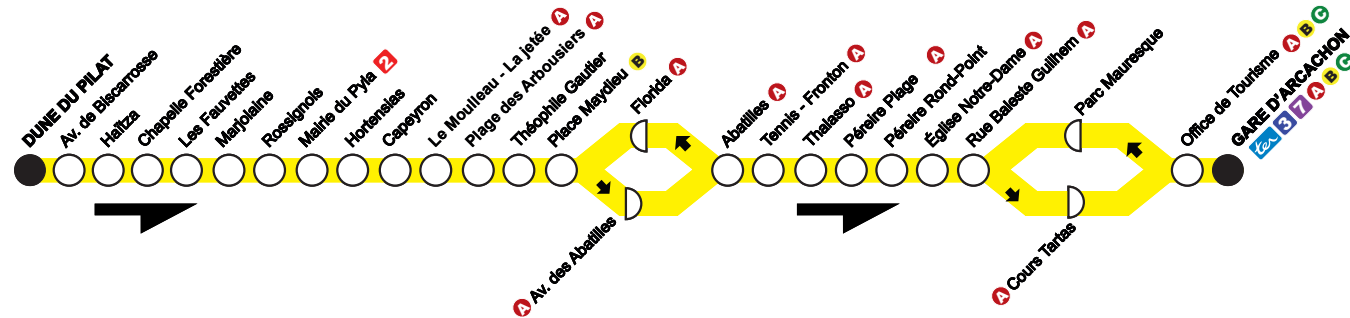

1

HORAIRES VALABLES
DU 2 OCTOBRE 2017
AU 7 JANVIER 2018

Infos :
0800 100 937
Appel gratuit depuis un poste fixe

GARE D'ARCACHON

Pyla-sur-Mer

DUNE DU PILAT

Le Moulleau

Vivez l'agglo
avec **baïa**

www.bus-baia.fr

1

direction ARCACHON

Gare d'Arcachon

Du lundi au vendredi en période scolaire

Arrêts principaux

Dune du Pilat	07:15	08:27	09:55	11:40	12:45	14:50	16:25	16:55	17:50	18:55
Mairie du Pyla	07:22	08:34	10:02	11:47	12:52	14:57	16:32	17:02	17:57	19:02
Place Maydieu	07:27	08:39	10:07	11:52	12:57	15:02	16:37	17:07	18:02	19:07
Péreire Plage	07:31	08:43	10:11	11:56	13:01	15:06	16:41	17:11	18:06	19:11
Gare d'Arcachon	07:42	08:52	10:20	12:05	13:10	15:15	16:50	17:20	18:15	19:20

Samedis et vacances scolaires

Arrêts principaux

Dune du Pilat	07:25	08:45	09:55	12:10	12:55	15:15	16:40	17:45	18:50	19:55
Mairie du Pyla	07:32	08:52	10:02	12:17	13:02	15:22	16:47	17:52	18:57	20:02
Place Maydieu	07:37	08:57	10:07	12:22	13:07	15:27	16:52	17:57	19:02	20:07
Péreire Plage	07:41	09:01	10:11	12:26	13:11	15:31	16:56	18:01	19:06	20:11
Gare d'Arcachon	07:50	09:10	10:20	12:35	13:20	15:40	17:05	18:10	19:15	20:20

Les horaires ne sont donnés qu'aux arrêts principaux mais le bus dessert tous les arrêts figurants sur le thermomètre ci-contre. Ils sont établis pour des conditions normales de circulation.