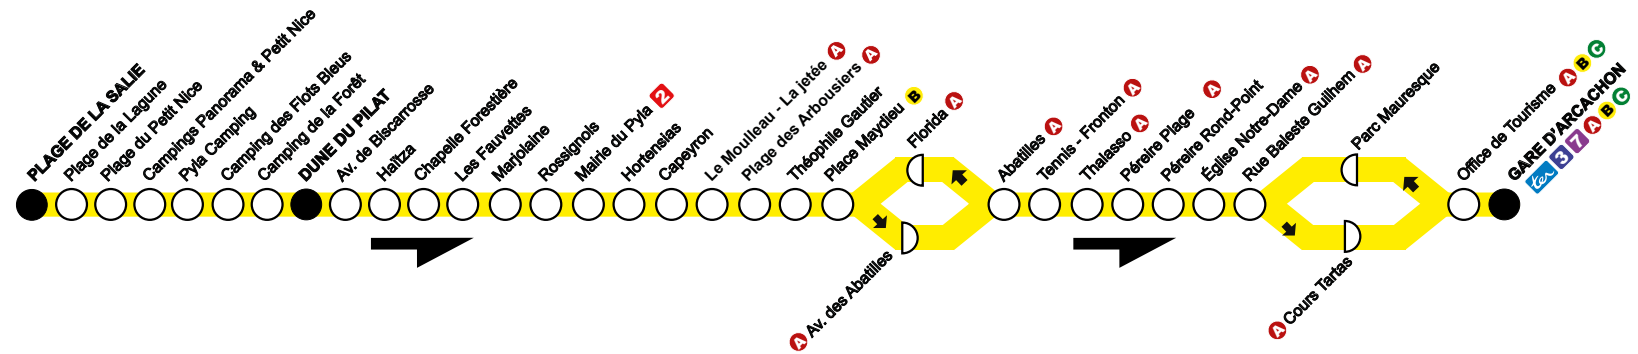

1

**HORAIRES VALABLES
DU 8 AVRIL AU
1^{er} JUILLET 2018**

Infos :
0800 100 937
Appel gratuit depuis un poste fixe

**Vivez l'agglo
avec
baia**
www.bus-baia.fr Bus Baïa

1 direction ARCACHON Gare d'Arcachon

Du lundi au vendredi en période scolaire

Arrêts principaux

Plage de la Salie	-	-	-	11:29	12:23	13:30	14:33	16:03	16:30	17:07	18:28	19:20
Camping des Flots Bleus	-	-	-	11:38	12:32	13:39	14:42	16:12	16:39	17:16	18:37	19:29
Dune du Pilat	07:11	08:22	09:50	11:43	12:37	13:44	14:47	16:17	16:44	17:21	18:42	19:34
Mairie du Pyla	07:19	08:29	09:58	11:51	12:45	13:52	14:55	16:25	16:52	17:29	18:50	19:42
Péreire Plage	07:31	08:40	10:09	12:05	12:59	14:06	15:09	16:39	17:06	17:43	19:04	19:56
Gare d'Arcachon	07:42	08:49	10:18	12:14	13:08	14:15	15:18	16:48	17:15	17:52	19:13	20:05

Samedis et vacances scolaires

Arrêts principaux

Plage de la Salie	-	-	-	11:35	12:28	13:33	14:33	15:33	16:33	17:33	18:28	19:33
Camping des Flots Bleus	-	-	-	11:47	12:40	13:45	14:45	15:45	16:45	17:45	18:40	19:45
Dune du Pilat	07:25	09:00	10:40	11:52	12:45	13:50	14:50	15:50	16:50	17:50	18:45	19:50
Mairie du Pyla	07:33	09:08	10:48	12:00	12:53	13:58	14:58	15:58	16:58	17:58	18:53	19:58
Péreire Plage	07:44	09:19	10:59	12:11	13:04	14:09	15:09	16:09	17:09	18:09	19:04	20:09
Gare d'Arcachon	07:53	09:28	11:08	12:20	13:13	14:18	15:18	16:18	17:18	18:18	19:13	20:18

Dimanche et jours fériés

Arrêts principaux

Plage de la Salie	10:40	12:35	15:13	17:25	19:33
Camping des Flots Bleus	10:52	12:47	15:25	17:37	19:45
Dune du Pilat	10:57	12:52	15:30	17:42	19:50
Mairie du Pyla	11:04	12:59	15:37	17:49	19:57
Péreire Plage	11:13	13:08	15:46	17:58	20:06
Gare d'Arcachon	11:22	13:17	15:55	18:07	20:15