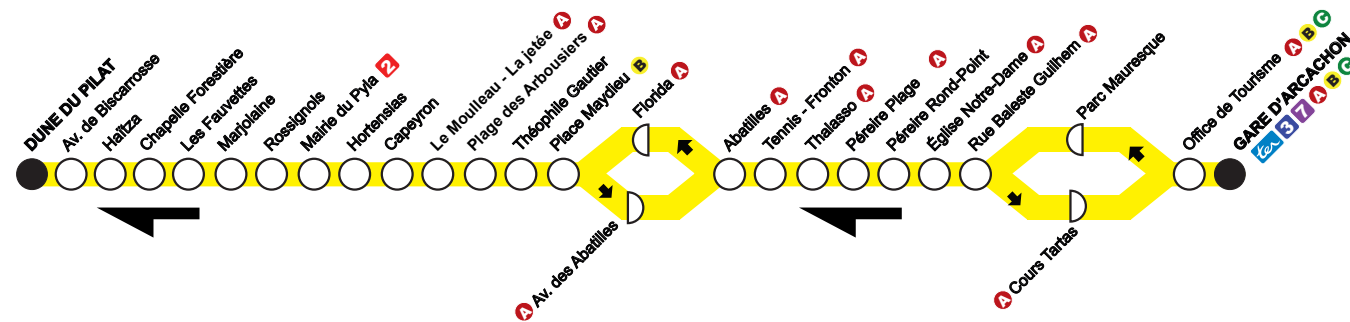

Les points de vente sur vos lignes

Bar Tabac de l'Océan 65, Bd. de l'Océan à PYLA-SUR-MER
Arrêt Mairie du Pyla

Au Khédive Rue du Mal de Lattre de Tassigny
à ARCACHON
Arrêts Parc Mauresque et Cours Tartas

La Boutik' baïa

17 rue François Legallais à LA TESTE

Ouvert du lundi au vendredi de 8h00 à 12h30 et de 14h00 à 18h00
le samedi de 8h00 à 12h30

1

direction LA TESTE DE BUCH

Dune du Pilat

Du lundi au vendredi en période scolaire

Arrêts principaux	(1)					(2)	(3)	(4)							
Gare d'Arcachon	07:55	09:10	11:35	13:22	14:10	15:40	16:05	17:05	18:10	19:40					
Péreire Plage	08:05	09:20	11:45	13:34	14:20	15:50	16:29	17:29	18:34	19:50					
Place Maydieu	08:10	09:25	11:50	13:39	14:25	15:55	16:34	17:34	18:39	19:55					
Mairie du Pyla	08:15	09:30	11:55	13:44	14:30	16:00	16:39	17:39	18:44	20:00					
Dune du Pilat	08:23	09:38	12:03	13:52	14:38	16:08	16:47	17:47	18:52	20:08					

(1) Départ le mercredi à 13h10. (2) Départ le mercredi à 16h17. (3) Départ le mercredi à 17h17. (4) Départ le mercredi à 18h22.

Samedis et vacances scolaires

Arrêts principaux										
Gare d'Arcachon	08:10	09:20	11:35	12:40	13:50	14:40	15:45	17:10	18:15	19:25
Péreire Plage	08:20	09:30	11:45	12:50	14:00	14:50	15:55	17:20	18:25	19:35
Place Maydieu	08:25	09:35	11:50	12:55	14:05	14:55	16:00	17:25	18:30	19:40
Mairie du Pyla	08:30	09:40	11:55	13:00	14:10	15:00	16:05	17:30	18:35	19:45
Dune du Pilat	08:38	09:48	12:03	13:08	14:18	15:08	16:13	17:38	18:43	19:53

Les horaires ne sont donnés qu'aux arrêts principaux mais le bus dessert tous les arrêts figurants sur le thermomètre ci-contre. Ils sont établis pour des conditions normales de circulation.

COBAS

baïa