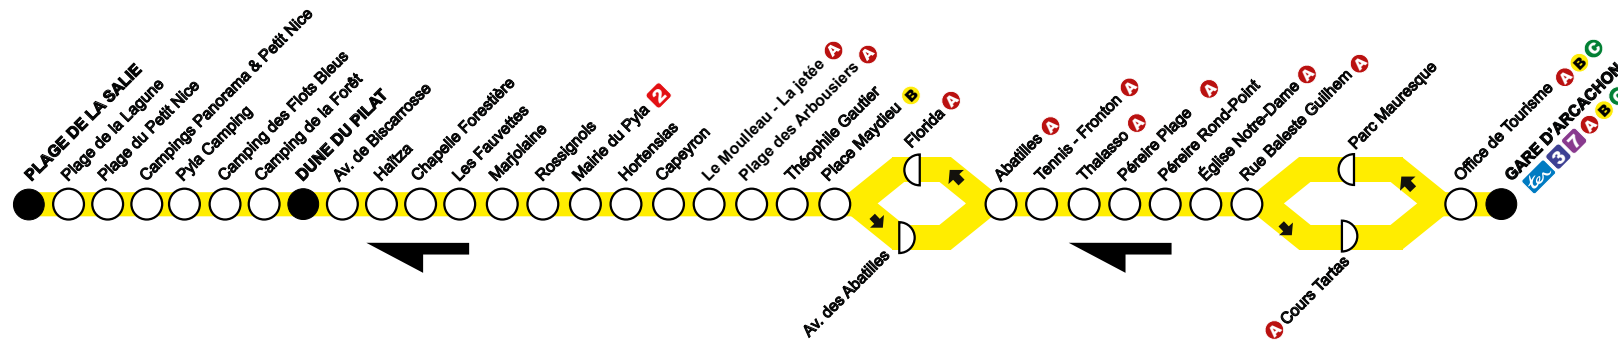

Retrouvez tous les horaires des lignes

MyBus
BASSIN D'ARCACHON

Géocalisez-vous et trouvez votre itinéraire

L'application mobile gratuite pour vos déplacements !

Achetez votre titre et validez le sur votre smartphone

Les points de vente sur vos lignes

Bar Tabac de l'Océan 65, Bd. de l'Océan à PYLA-SUR-MER
Arrêt Mairie du Pyla

Au Khédive Rue du Mal de Lattre de Tassigny à ARCACHON
Arrêts Parc Mauresque et Cours Tartas

La Boutik' baïa

17 rue François Legallais 33260 LA TESTE DE BUCH
Ouvert du lundi au vendredi de 8h00 à 12h30 et de 14h00 à 18h00
le samedi de 8h00 à 12h30

1 direction LA TESTE DE BUCH Plage de la Salie

Du lundi au vendredi en période scolaire

Arrêts principaux	(1)	(2)	(3)	(4)							
Gare d'Arcachon	07:50	09:10	10:40	12:40	13:22	14:05	15:40	16:05	17:05	18:10	19:35
Péreire Plage	08:00	09:20	10:50	12:50	13:34	14:15	15:50	16:29	17:29	18:34	19:45
Mairie du Pyla	08:10	09:30	11:03	13:03	13:47	14:28	16:03	16:42	17:42	18:47	19:58
Dune du Pilat	08:18	09:38	11:12	13:12	13:56	14:37	16:12	16:51	17:51	18:56	20:07
Camping des Flots Bleus	-	-	11:15	13:15	13:59	14:40	16:15	16:54	17:54	18:59	20:10
Plage de la Salie	-	-	11:24	13:24	14:08	14:49	16:24	17:03	18:03	19:08	20:19

(1) départ le mercredi à 13h10 (2) départ le mercredi à 16h17 (3) départ le mercredi à 17h17 (4) départ le mercredi à 18h22

Les horaires ne sont donnés qu'aux arrêts principaux mais le bus dessert tous les arrêts figurants sur le thermomètre ci-contre. Ils sont établis pour des conditions normales de circulation.

Samedis et vacances scolaires

Arrêts principaux	(1)	(2)	(3)	(4)							
Gare d'Arcachon	08:10	09:40	10:45	11:40	12:45	13:45	14:45	15:40	17:35	18:40	19:45
Péreire Plage	08:20	09:50	10:55	11:50	12:55	13:55	14:55	15:50	17:45	18:50	19:55
Mairie du Pyla	08:30	10:00	11:05	12:00	13:05	14:05	15:05	16:00	17:55	19:00	20:05
Dune du Pilat	08:38	10:08	11:13	12:08	13:13	14:13	15:13	16:08	18:03	19:08	20:13
Camping des Flots Bleus	-	-	11:18	12:13	13:18	14:18	15:18	16:13	18:08	19:13	20:18
Plage de la Salie	-	-	11:29	12:24	13:29	14:29	15:29	16:24	18:19	19:24	20:29

Dimanches et jours fériés

Arrêts principaux	(1)	(2)	(3)	(4)	
Gare d'Arcachon	09:45	11:40	13:50	16:10	18:40
Péreire Plage	09:54	11:49	13:59	16:19	18:49
Mairie du Pyla	10:04	11:59	14:09	16:29	18:59
Dune du Pilat	10:12	12:07	14:17	16:37	19:07
Camping des Flots Bleus	10:17	12:12	14:22	16:42	19:12
Plage de la Salie	10:28	12:23	14:33	16:53	19:23